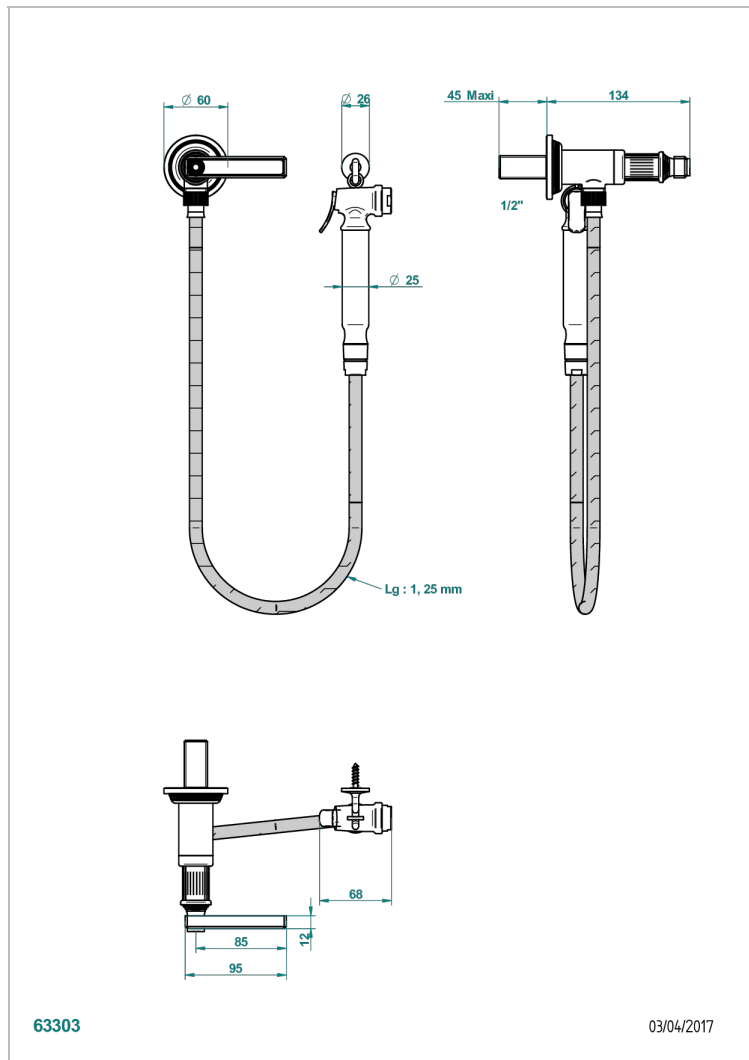

# GRAND CENTRAL С РУЧКАМИ-РУКОЯТКАМИ С ЧЕРНЫМ ОНИКСОМ

THG  
PARIS

U9N-5840/8

Душ гигиенический: вентиль, 1,25 м шланг, крючок, вывод для душа и лейка с клапаном (возможны только следующие покрытия A02, B01,C01, D03, E02, F01, G01,G02)

## ХАРАКТЕРИСТИКИ

- Grand central с ручками-рукоятками с чёрным ониксом
- Душ гигиенический: вентиль, 1,25 м шланг, крючок, вывод для душа и лейка с клапаном (возможны только следующие покрытия A02, B01,C01, D03, E02, F01, G01,G02)

## ДОСТУПНЫЕ ВАРИАНТЫ ПОКРЫТИЙ

Золото - F01  
Матовый никель - C01  
Никель - B01  
Светлое золото - F30  
Хром - A02