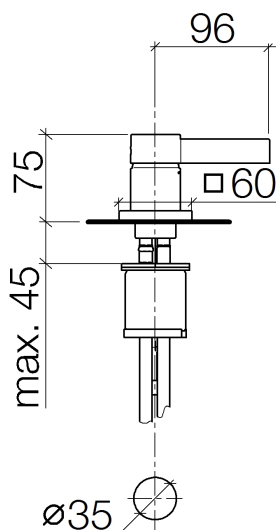

Умывальник - MEM

Смеситель для умывальника однорычажный - Dark Platinum matt

Артикулный номер: 29 210 782-99

- диаметр сверлёного отверстия 35 мм
- розетка 60 x 60 мм
- 3х напорный шланг M 10 x 1 винченный, испытанный на герметичность
- Группа смесителей согл. DIN 4109: 1
- (ADA)

Dark Platinum matt

размерный чертеж

Все величины в мм / дюймах = мм x 0,0394