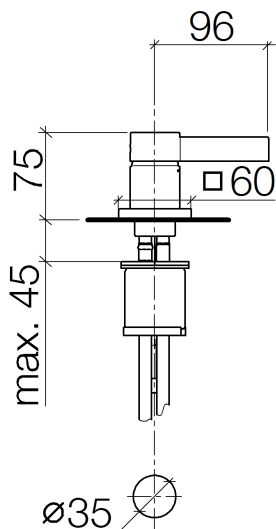

Умывальник - MEM

Смеситель для умывальника однорычажный - Dark Platinum matt

Артикульный номер: 29 210 782-99

- диаметр сверлёного отверстия 35 мм
- розетка 60 x 60 мм
- 3х напорный шланг М 10 x 1 ввинченный, испытанный на герметичность
- Группа смесителей согл. DIN 4109: 1
- (ADA)

Dark Platinum matt

размерный чертеж

Все величины в мм / дюймах = мм x 0,0394

Умывальник - MEM

Смеситель для умывальника однорычажный - Dark Platinum matt

Артикульный номер: 29 210 782-99

график расхода

Умывальник - MEM

Смеситель для умывальника однорычажный - Dark Platinum matt

Артикулный номер: 29 210 782-99

Другие варианты поверхностей

хром
29 210 782-00

платина матовая
29 210 782-06

платина
29 210 782-08

латунь сатинированная
29 210 782-28