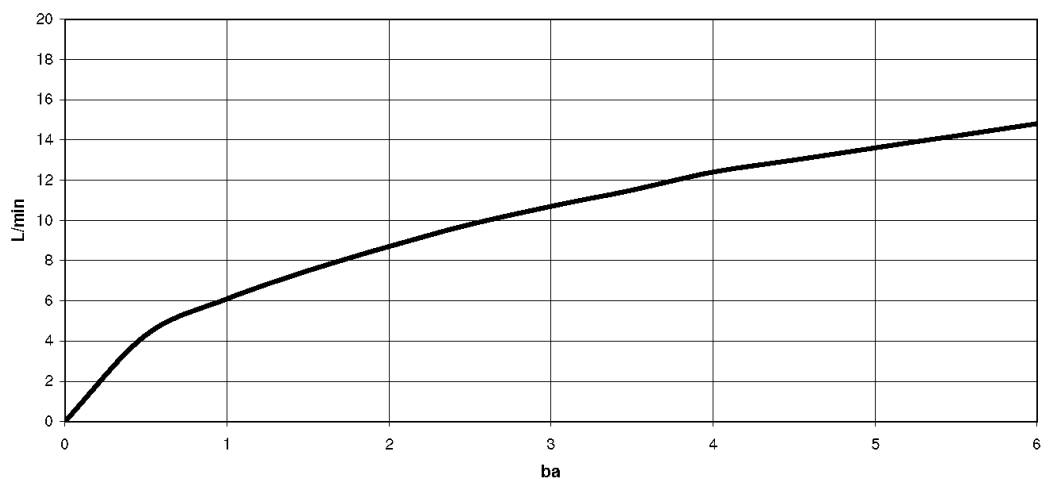

Умывальник - MEM

Смеситель для умывальника однорычажный - Dark Platinum matt

Артикульный номер: 29 210 782-99

график расхода