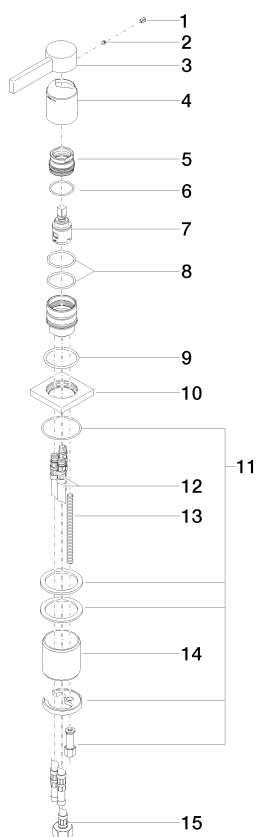

Умывальник - MEM

Смеситель для умывальника однорычажный - Dark Platinum matt

Артикульный номер: 29 210 782-99

Спецификация запасных частей

№	Артикульный №	Наименование	Расходуемое кол-во
1	09 31 20 017 90	Донный клапан -	1
2	09 31 11 063 90	Крепление M5 x 4 мм -	1
3	09 20 78 057-99	Ручка 24 x 41 x 96 мм - Dark Platinum matt	1
4	09 11 02 289-99	чехол Ø 41 x 53 мм - Dark Platinum matt	1
5	09 24 04 288 90	Крепление Ø 34 x 26,5 мм -	1
6	09 14 10 137 90	O-Ring EPDM 70 29,0 x 2,0 мм -	1
7	90 15 05 042 00 90	Картридж Ø 25 x 52 мм -	1
8	09 14 10 192 90	O-Ring 35,0 x 2,5 мм -	2
9	09 14 10 050 90	O-Ring 41,0 x 3,0 мм -	1
10	09 27 78 040-99	крышка 60 x 60 x 9 x Ø 35 мм - Dark Platinum matt	1
11	04 30 11 038 02 90	Крепление Ø 52 x 1,5 мм -	1
12	04 30 04 016 00 90	Напорный шланг M10x1 x 420 мм -	2
13	09 31 11 012 90	Крепление M8 x110 мм -	1
14	09 18 40 079 90	гильза Ø 50 x 50 мм -	1
15	04 30 04 019 00 90	Напорный шланг M10x1 x 1/2" x 420 мм -	1