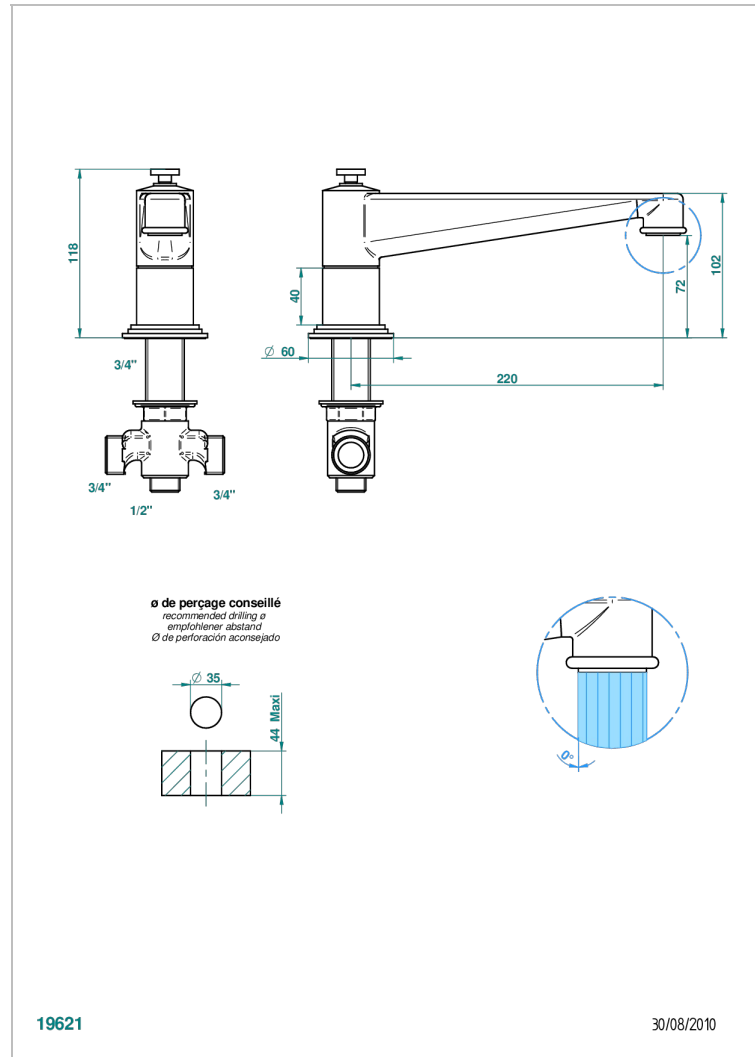

# FROUFROU C РУКОЯТКАМИ

G2P-29SGI

Излив ¾ дюйма СУПЕР ГОЛИАФ устанавливаемый на борту ванны с переключателем

THG<sup>®</sup>  
PARIS

## ХАРАКТЕРИСТИКИ

- Froufrou с рукоятками
- Излив ¾ дюйма СУПЕР ГОЛИАФ устанавливаемый на борту ванны с переключателем

## ТЕХНИЧЕСКИЕ ХАРАКТЕРИСТИКИ

- Recommandé : 3 bars (max. 5 bars) - Advised : 43,5 psi (max. 72 psi)
- Bec : 35 l/min à 3 bars
- Spout : 9.26 gpm at 43.5 psi