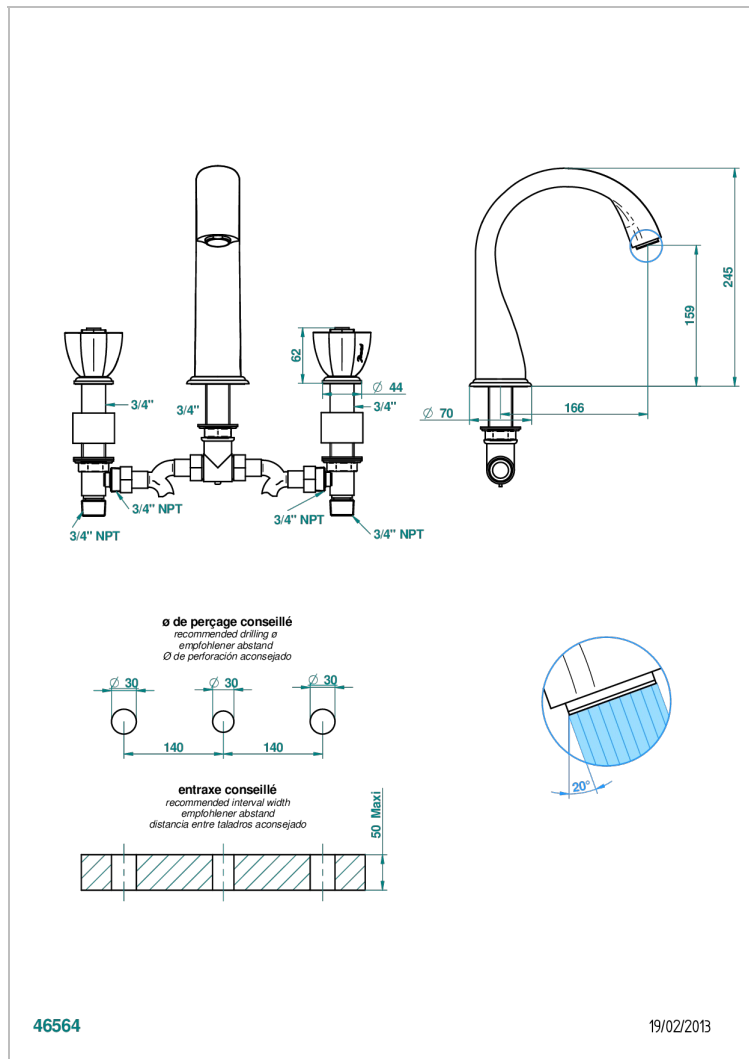

# PETALE DE CRISTAL, ПРОЗРАЧНЫЙ ХРУСТАЛЬ

THG<sup>®</sup>  
PARIS

U6A-25SG

Смеситель для ванны на 3 отверстия устанавливаемый на борту - излив СУПЕР ГОЛИАФ

## ТЕХНИЧЕСКИЕ ХАРАКТЕРИСТИКИ

- Recommandé : 3 bars (max. 5 bars) - Advised : 43,5 psi (max. 72 psi)
- Bec : 35 l/min à 3 bars
- Spout : 9.26 gpm at 43.5 psi