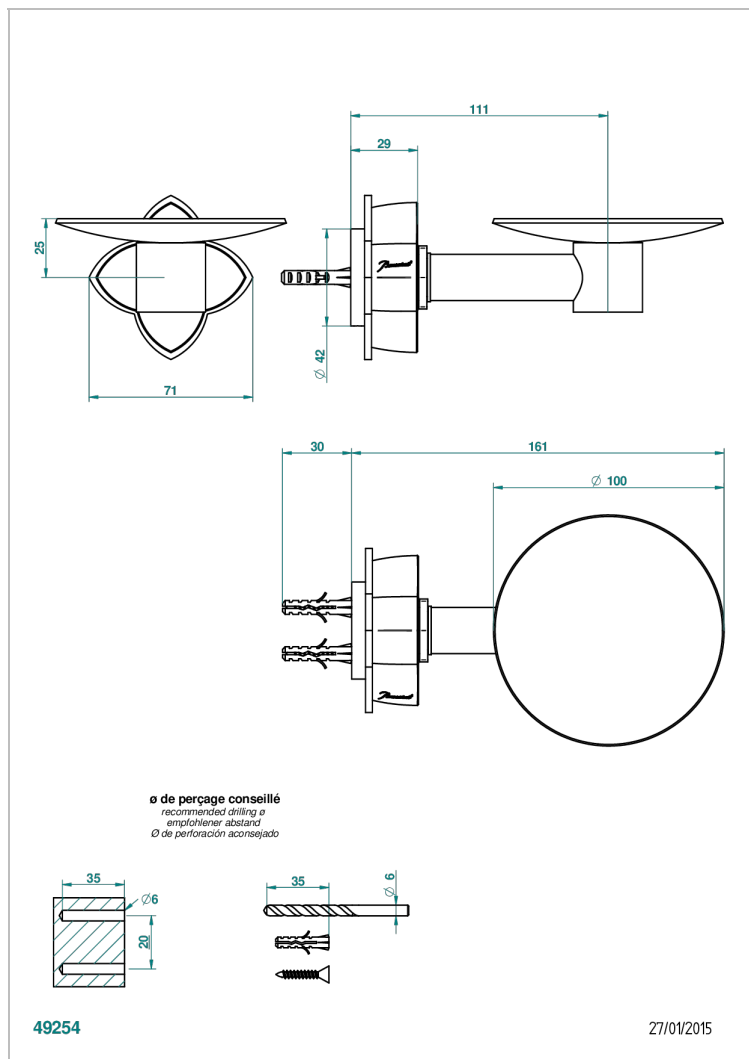

ПЕТАЛЕ DE CRISTAL, ЧЕРНЫЙ ХРУСТАЛЬ

U6D-546

Мыльница настенная Ø 100 мм

THG[®]
PARIS

ХАРАКТЕРИСТИКИ

- Pétale de Cristal, черный хрусталь
- Мыльница настенная Ø 100 мм

ДОСТУПНЫЕ ВАРИАНТЫ ПОКРЫТИЙ

Blush PVD - H62
Graphite PVD - H64
Matt Umber PVD - H67
Matt blush PVD - H60
Matt graphite PVD - H65
Umber PVD - H66

Аранья (чёрный никель) - D24
Бронза - D01
Золото - F01
Матовая красная старинная медь - H07
Матовое золото - F07
Матовое светлое золото - F31

Матовый никель - C01
Матовый хром - C02
Никель - B01
Покрытие PVD бронза - F33
Покрытие PVD золотистый цвет - H52
Покрытие PVD латунь - H49