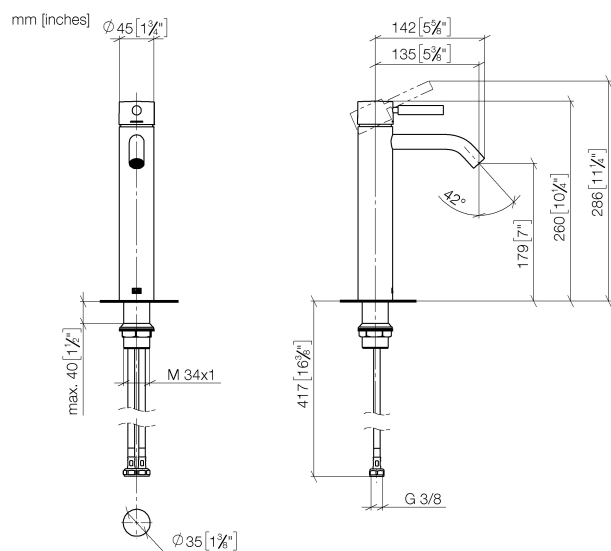

Умывальник - Meta

Смеситель для умывальника однорычажный с удлиненной ножкой без сливного

Артикулный номер: 33 537 660-33

- вылет 135 мм
- неподвижный излив
- круглая обогащенная воздухом струя
- высота смесителя 260 мм
- высота до аэратора 179 мм
- диаметр сверлёного отверстия 35 мм
- 2х напорный шланг М 8 x 1 винченый, испытанный на герметичность
- расход макс. 5,7 л/мин
- не содержит свинца
- Группа смесителей согл. DIN 4109: 1
- (ADA)
- Для установки на накладных раковинах.

чёрный матовый

размерный чертеж

Все величины в мм / дюймах = мм x 0,0394