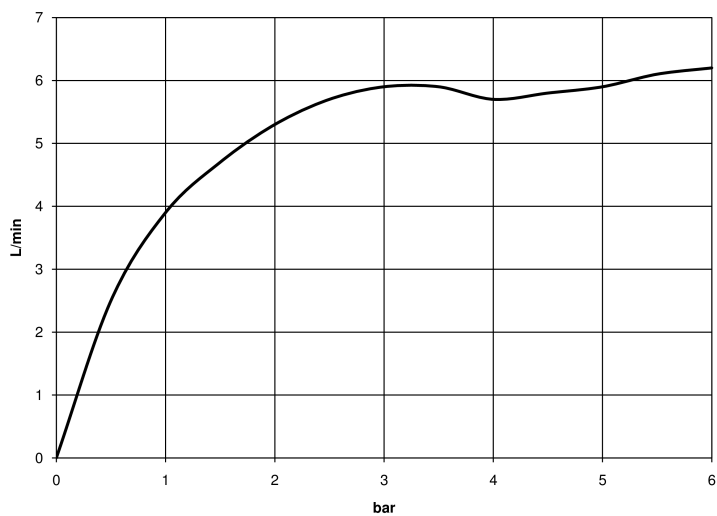

## Умывальник - Meta

Смеситель для умывальника однорычажный с удлиненной ножкой без сливного

Артикульный номер: 33 537 660-33

- вылет 135 мм
- неподвижный излив
- круглая обогащенная воздухом струя
- высота смесителя 260 мм
- высота до аэратора 179 мм
- диаметр сверлёного отверстия 35 мм
- 2х напорный шланг М 8 х 1 винченный, испытанный на герметичность
- расход макс. 5,7 л/мин
- не содержит свинца
- Группа смесителей согл. DIN 4109: 1
- (ADA)
- Для установки на накладных раковинах.

## размерный чертеж

Все величины в мм / дюймах = мм x 0,0394

Умывальник - Meta

Смеситель для умывальника однорычажный с удлиненной ножкой без сливного

Артикулльный номер: 33 537 660-33

график расхода