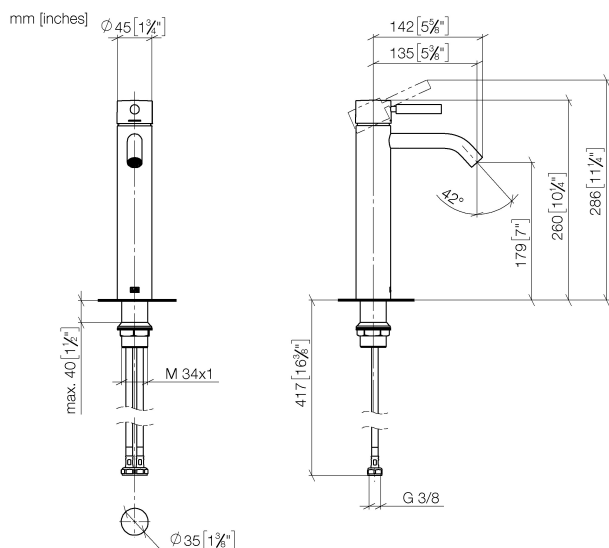

## Умывальник - Meta

Смеситель для умывальника однорычажный с удлиненной ножкой без сливного

Артикульный номер: 33 537 660-33

- вылет 135 мм
- неподвижный излив
- круглая обогащенная воздухом струя
- высота смесителя 260 мм
- высота до аэратора 179 мм
- диаметр сверлёного отверстия 35 мм
- 2х напорный шланг М 8 х 1 винченный, испытанный на герметичность
- расход макс. 5,7 л/мин
- не содержит свинца
- Группа смесителей согл. DIN 4109: 1
- (ADA)
- Для установки на накладных раковинах.

## размерный чертеж

Все величины в мм / дюймах = мм x 0,0394

Умывальник - Meta

Смеситель для умывальника однорычажный с удлиненной ножкой без сливного

Артикулльный номер: 33 537 660-33

график расхода

## Умывальник - Meta

Смеситель для умывальника однорычажный с удлиненной ножкой без сливного

Артикульный номер: 33 537 660-33