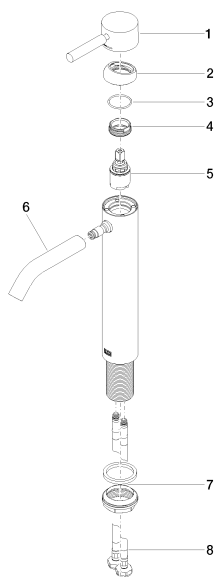

**Умывальник - Meta**

Смеситель для умывальника однорычажный с удлиненной ножкой без сливного

Артикульный номер: 33 537 660-33

**Спецификация запасных частей**

№	Артикульный №	Наименование	Расходуемое кол-во
1	90 20 66 002 00-33		1
2	09 28 30 041-33	чехол Ø 50 x 76,8 мм - чёрный матовый	1
3	09 14 10 091 90	O-Ring NBR 70 26,5 x 1,72 мм -	1
4	09 24 04 266 90	Крепление Ø 28 x 10,8 мм -	1
5	90 15 05 042 00 90	Картридж Ø 25 x 52 мм -	1
6	90 11 06 207 00-33		1
7	04 23 10 044 07 90		1
8	04 30 04 101 00 90	Напорный шланг M8x1 x 3/8" x 600 мм -	2