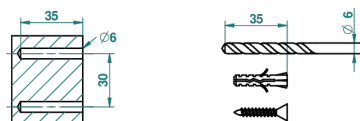

22298

07/09/2010

ХАРАКТЕРИСТИКИ

- Profil
- Полотенцедержатель-кольцо-Ø 180 мм одинарное

ДОСТУПНЫЕ ВАРИАНТЫ ПОКРЫТИЙ

Blush PVD - H62
Graphite PVD - H64
Matt Umber PVD - H67
Matt blush PVD - H60
Matt graphite PVD - H65
Umber PVD - H66

Аранья (чёрный никель) - D24
Бронза - D01
Золото - F01
Матовая красная старинная медь - H07
Матовое золото - F07
Матовое светлое золото - F31

Матовый никель - C01
Матовый хром - C02
Никель - B01
Покрытие PVD бронза - F33
Покрытие PVD золотистый цвет - H52
Покрытие PVD латунь - H49

Покрытие PVD матовая бронза - F34
Покрытие PVD матовая латунь - H50
Покрытие PVD матовый золотистый - H53
Покрытие PVD матовый никель - H56
Покрытие PVD никель - H55
Розовое золото - F27

Сатинированное золото - F03
Сатинированный хром - C03
Светлое золото - F30
Серебро с родием - F18
Состаренный никель - H28
Старинное серебро - H03