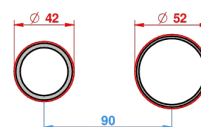

53733

12/03/2019

ХАРАКТЕРИСТИКИ

- Monte Carlo фарфор с белым золотом
- Trim only for wall mixer with complete handshower on hook

ТЕХНИЧЕСКИЕ ХАРАКТЕРИСТИКИ

- Recommandé : 3 bars (max. 5 bars) - Advised : 43,5 psi (max. 72 psi)
- 9,5 l/min à 3 bars (2.5 gpm at 43.5 psi)

ДОСТУПНЫЕ ВАРИАНТЫ ПОКРЫТИЙ

Аранья (чёрный никель) - D24

Бронза - D01

Золото - F01

Матовая красная старинная медь - H07

Матовое золото - F07

Матовое светлое золото - F31

Матовый никель - C01

Матовый хром - C02

Никель - B01

Розовое золото - F27

Сатинированное золото - F03

Сатинированное светлое золото - F32

Сатинированный хром - C03

Светлое золото - F30

Серебро с родием - F18

Состаренный никель - H28

Старинное серебро - H03

Хром - A02

Хром/золото - G02