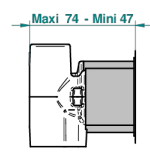

53733

12/03/2019

ХАРАКТЕРИСТИКИ

- Monte Carlo фарфор с белым золотом
- Trim only for wall mixer with complete handshower on hook

ТЕХНИЧЕСКИЕ ХАРАКТЕРИСТИКИ

- Recommandé : 3 bars (max. 5 bars) - Advised : 43,5 psi (max. 72 psi)
- 9,5 l/min à 3 bars (2.5 gpm at 43.5 psi)

ДОСТУПНЫЕ ВАРИАНТЫ ПОКРЫТИЙ

Аранья (чёрный никель) - D24

Бронза - D01

Золото - F01

Матовая красная старинная медь - H07

Матовое золото - F07

Матовое светлое золото - F31

Матовый никель - C01

Матовый хром - C02

Никель - B01

Розовое золото - F27

Сатинированное золото - F03

Сатинированное светлое золото - F32

Сатинированный хром - C03

Светлое золото - F30

Серебро с родием - F18

Состаренный никель - H28

Старинное серебро - H03

Хром - A02

Хром/золото - G02