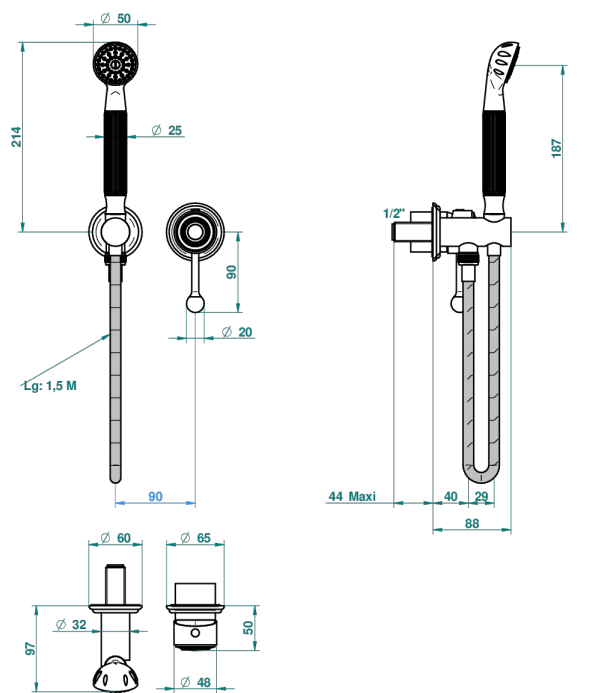

MONTE CARLO ФАРФОР С БЕЛЫМ ЗОЛОТОМ

U8C-6561B

THG®
PARIS

Trim only for wall mixer with complete handshower on hook

Compatible avec

5840/MA
5840/MA/W

5840/MAUS

53733

12/03/2019

ХАРАКТЕРИСТИКИ

- Monte Carlo фарфор с белым золотом
- Trim only for wall mixer with complete handshower on hook

ТЕХНИЧЕСКИЕ ХАРАКТЕРИСТИКИ

- Recommandé : 3 bars (max. 5 bars) - Advised : 43,5 psi (max. 72 psi)
- 9,5 l/min à 3 bars (2.5 gpm at 43.5 psi)

ДОСТУПНЫЕ ВАРИАНТЫ ПОКРЫТИЙ

Аранья (чёрный никель) - D24

Бронза - D01

Золото - F01

Матовая красная старинная медь - H07

Матовое золото - F07

Матовое светлое золото - F31

Матовый никель - C01

Матовый хром - C02

Никель - B01

Розовое золото - F27

Сатинированное золото - F03

Сатинированное светлое золото - F32

Сатинированный хром - C03

Светлое золото - F30

Серебро с родием - F18

Состаренный никель - H28

Старинное серебро - H03

Хром - A02

Хром/золото - G02