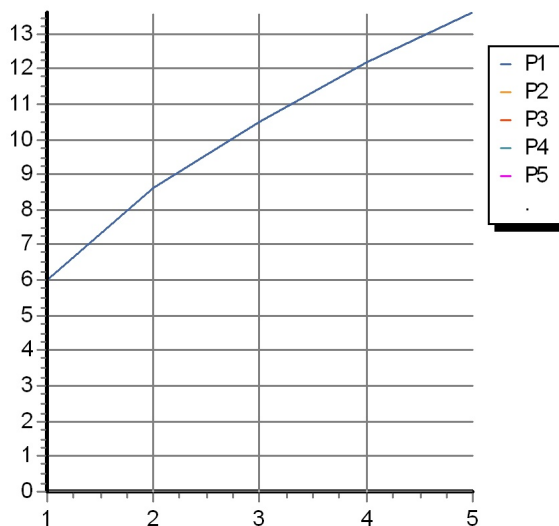

## SOFT

ZP7329

Portate / Flowrates (lt/min)

PRESSIONE PRESSURE	1 BAR	2 BAR	3 BAR	4 BAR	5 BAR
BIDET BIDET	6	8,6	10,5	12,2	13,6
P1					
P2					
P3					
P4					
P5					