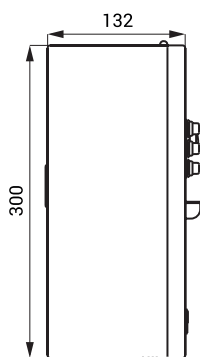

SLZA 01NZ

Технические данные

Размеры ниши (индекс Z)
Питающее напряжение
Потребляемая мощность
Принимаемые монеты

Настройка срока сщетки цключения
Время душа

335 x 200 x 125 мм
24 В пост.
26 Вт (зависит от количества душей)
0,5, 1, 2 EUR и металлический жетон (другая валюта по запросу)
0 - 255 сек., стандартно 30 сек.
5 - 1200 сек.