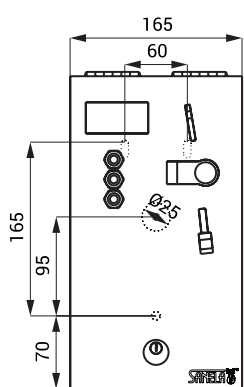

Схема включения и монтажа

SLZA 01N