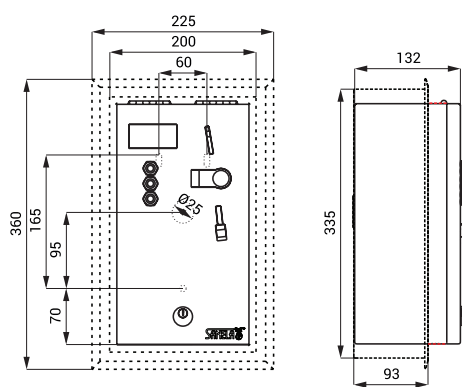

## Схема включения и монтажа

SLZA 01N

SLZA 01NZ

## Технические данные

Размеры ниши (индекс Z)  
Питающее напряжение  
Потребляемая мощность  
Принимаемые монеты

Настройка срока сщетки цключения  
Время душа

335 x 200 x 125 мм  
24 В пост.  
26 Вт (зависит от количества душей)  
0,5, 1, 2 EUR и металлический жетон (другая валюта по запросу)  
0 - 255 сек., стандартно 30 сек.  
5 - 1200 сек.