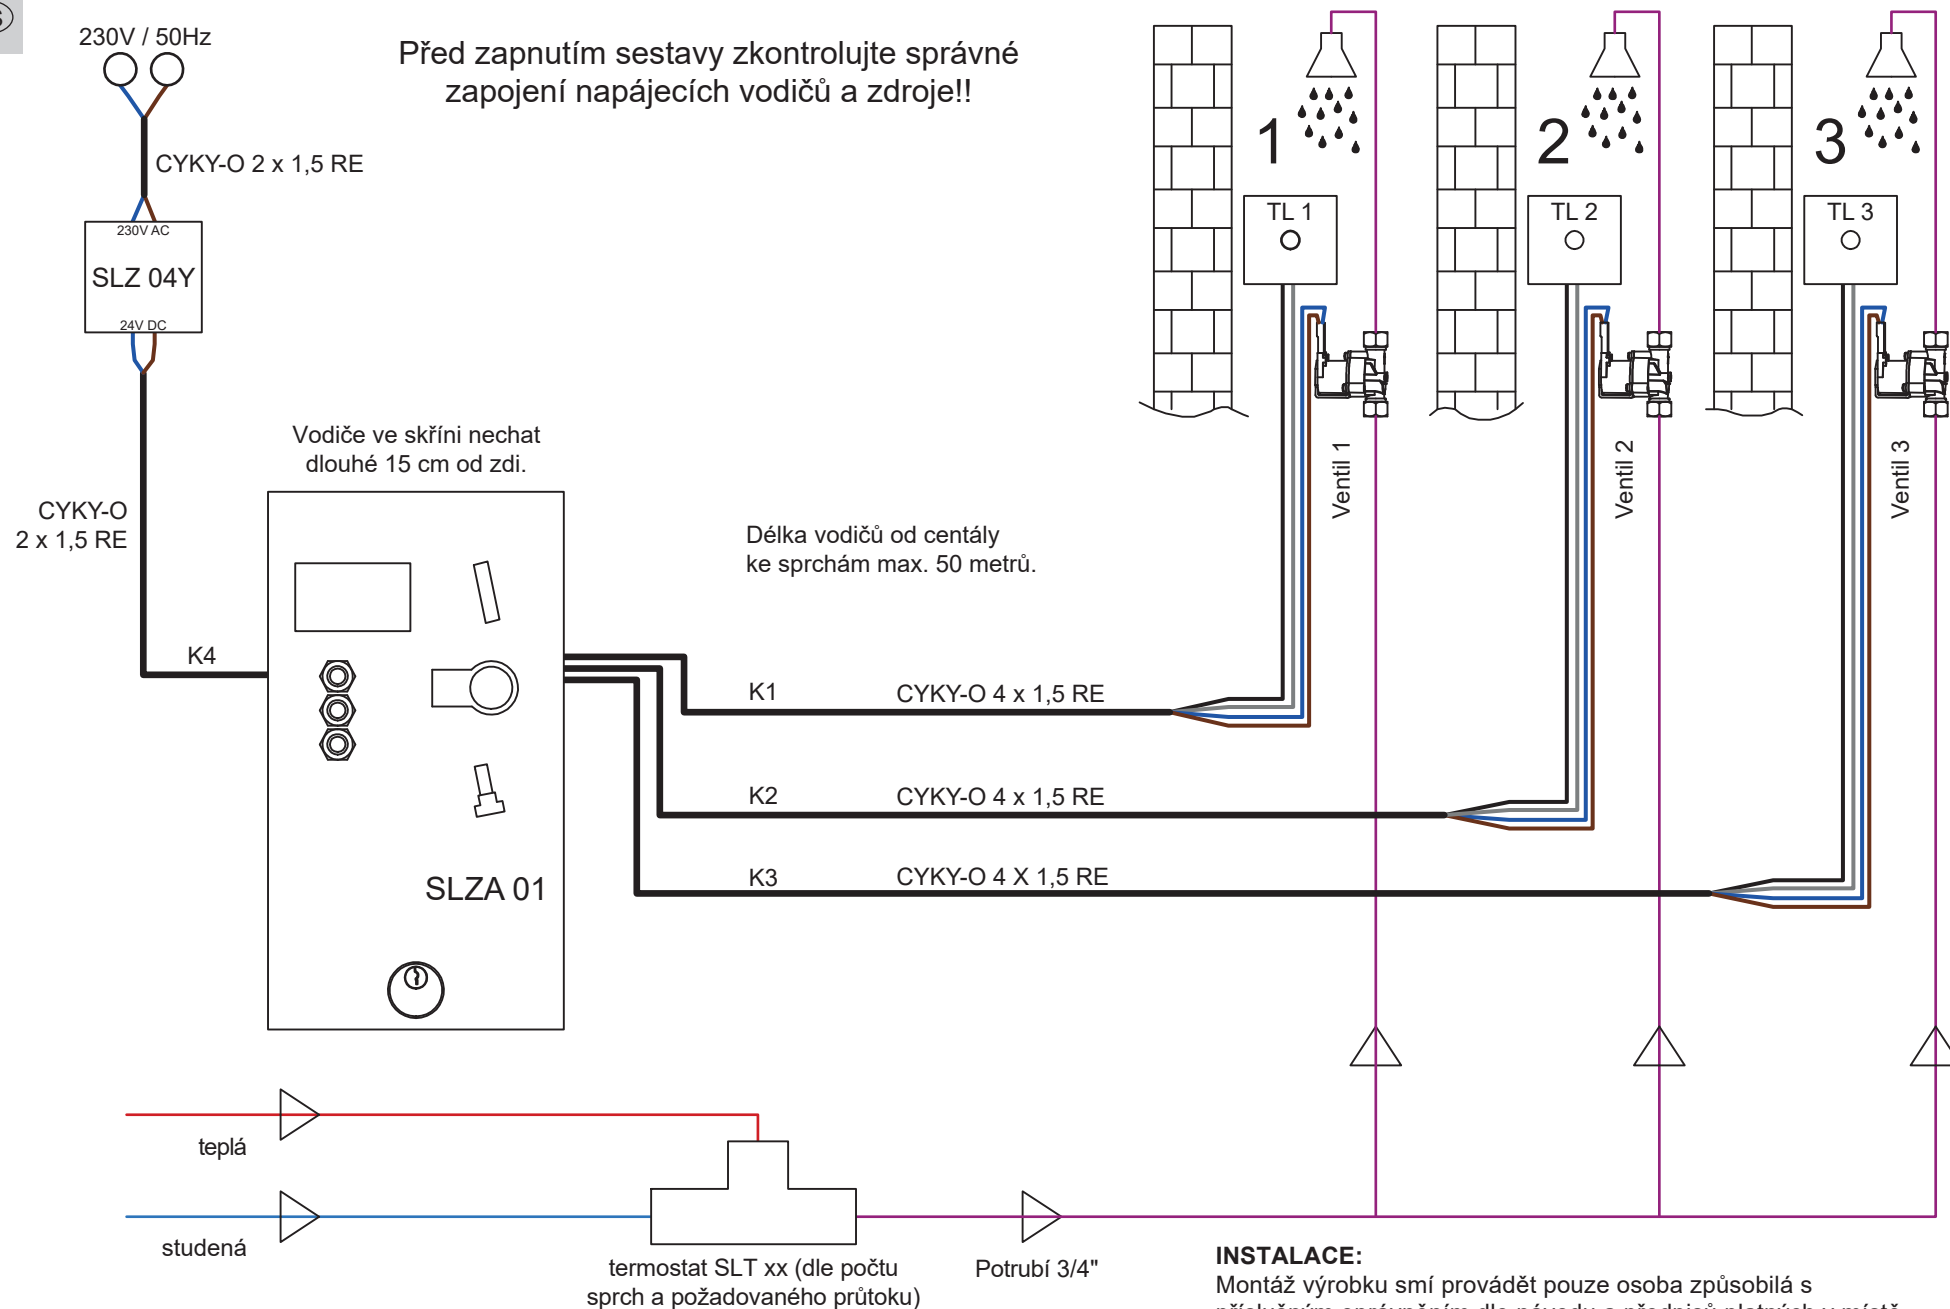

CS

CS

- Pohled na vyklopený přední panel
 - Detail DPS