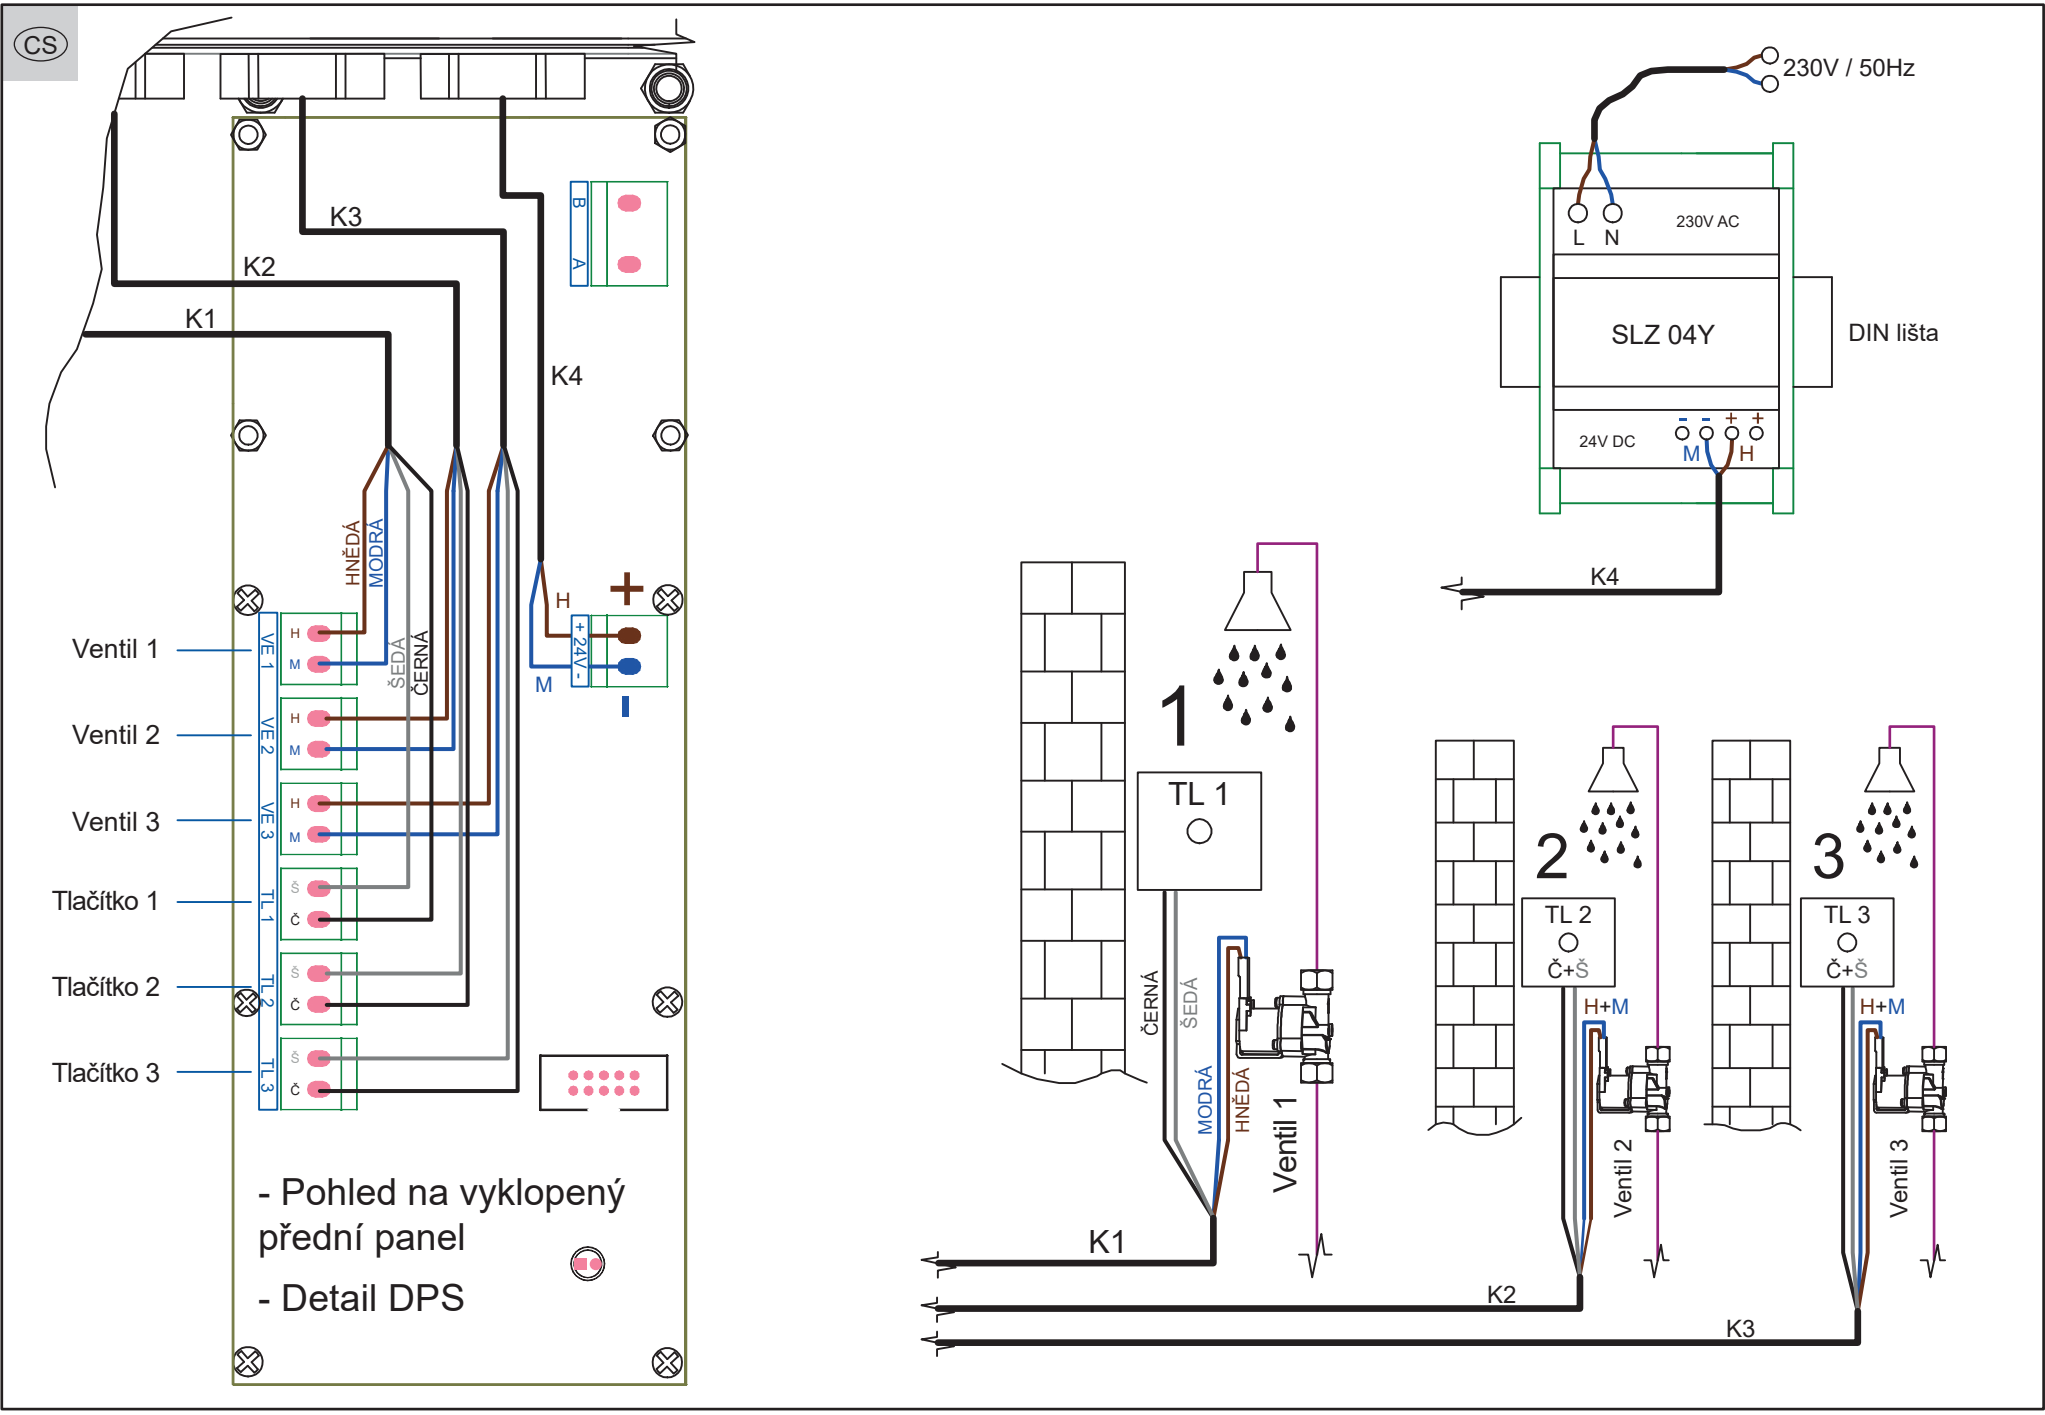

CS

CS

- Pohled na vyklopený přední panel
 - Detail DPS