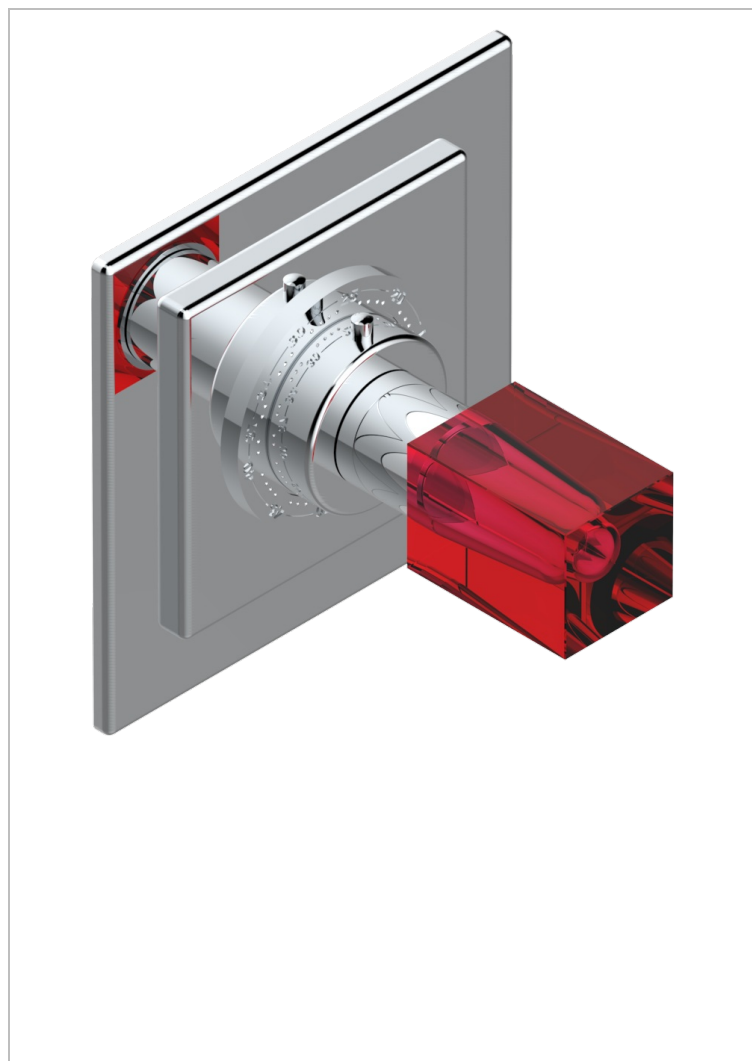

# BEYOND CRYSTAL С КРАСНЫМ ХРУСТАЛЕМ

U6H-15EN16EC

Ручка регулировки для термостата EURO THERM №8105N, 8200N, 8300

THG<sup>®</sup>  
PARIS

53477

26/05/2014

## ХАРАКТЕРИСТИКИ

- Beyond crystal с красным хрусталём
- Ручка регулировки для термостата EURO THERM №8105N, 8200N, 8300

## СВЯЗАННЫЕ ТОВАРНЫЕ ПОЗИЦИИ

- Ref. G00-8105N Термостат 1/2" EURO THERM - 28 л/мин с восковым картриджем
- Ref. G00-8200N Термостат 3/4" EURO THERM - 80 л/мин