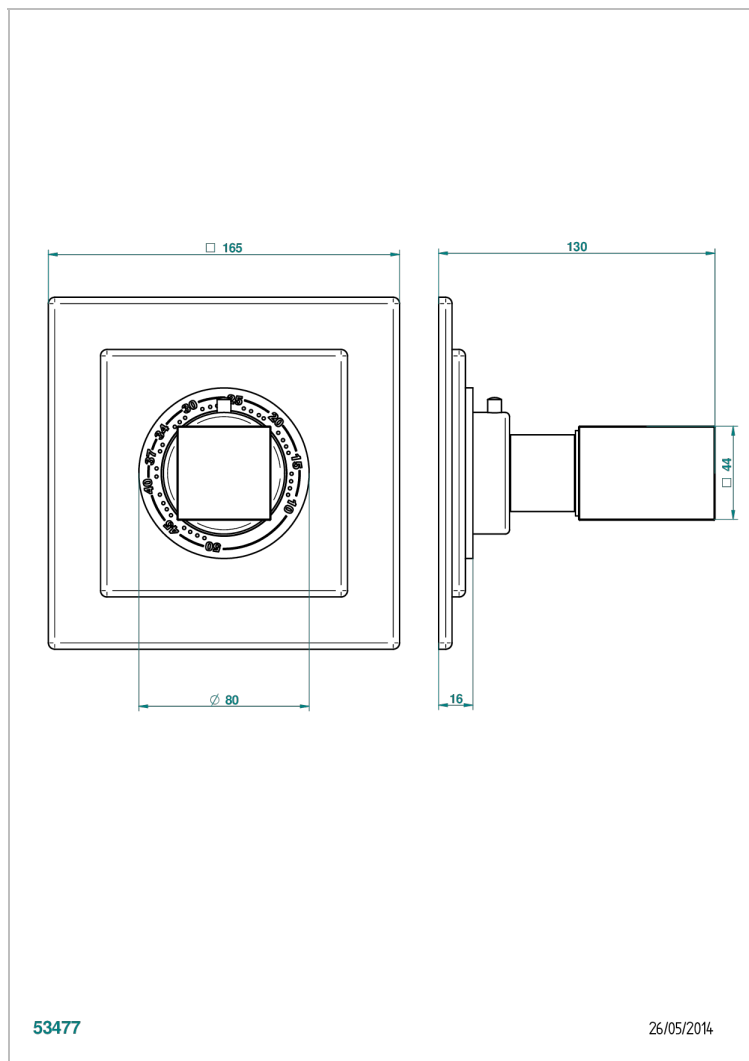

# BEYOND CRYSTAL С КРАСНЫМ ХРУСТАЛЕМ

U6H-15EN16EC

Ручка регулировки для термостата EURO THERM №8105N, 8200N, 8300

THG<sup>®</sup>  
PARIS

53477

26/05/2014

## ХАРАКТЕРИСТИКИ

- Beyond crystal с красным хрусталём
- Ручка регулировки для термостата EURO THERM №8105N, 8200N, 8300

## СВЯЗАННЫЕ ТОВАРНЫЕ ПОЗИЦИИ

- Ref. G00-8105N Термостат 1/2" EURO THERM - 28 л/мин с восковым картриджем
- Ref. G00-8200N Термостат 3/4" EURO THERM - 80 л/мин