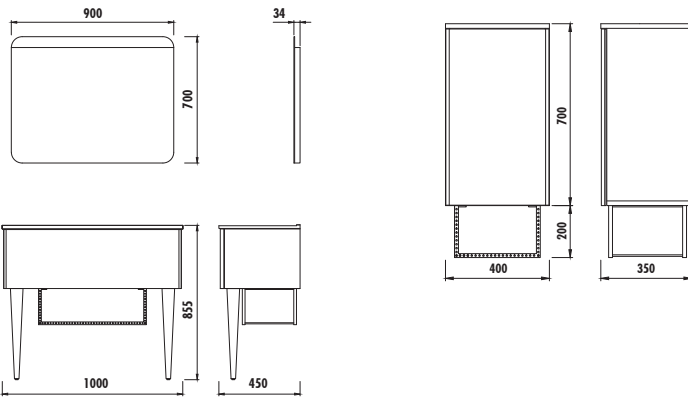

TEKNİK ÇİZİM

ÖZELLİKLER

BOY DOLABI

creavit.com.tr

/creavitTurkiye

Creavit önceden haber vermeksizin, ürünlerde ve teknik detaylarda değişiklik yapma hakkını saklı tutar. Renkler gerçekte olduğundan farklı görünebilir.

Kalite Yönetim Sistemi

Müşteri Memnuniyeti Belgesi

Çevre Yönetim Sistemi

İş Sağlığı ve Güvenliği Yönetim Sistemi

LGA

Alman Standartlarına Uygunluk Belgesi

kiwa

Hollanda Standartlarına Uygunluk Belgesi

GOST - R

Rusya Standartlarına Uygunluk Belgesi

UkrSEPRO

Ukrayna Standartlarına Uygunluk Belgesi

İsrail Standartlarına Uygunluk Belgesi

Nijerya Standartlarına Uygunluk Belgesi

Türk Standartlarına Uygunluk Belgesi