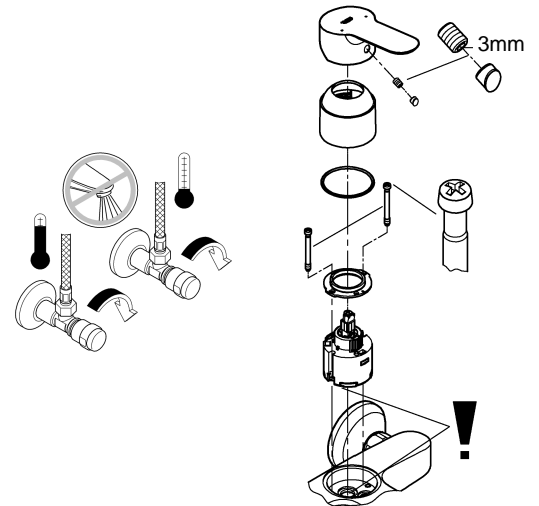

*07 341

	07 052	180mm
	*07 341	350mm

19mm

3 bar:
5 l/min

3mm

27mm

23 560

23 561