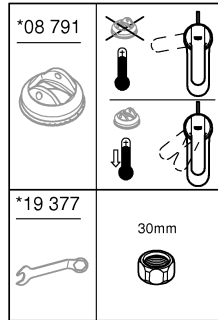

*07 341

	07 052	180mm
	*07 341	350mm

19mm

3 bar:
5 l/min

3mm

27mm

23 560

23 561