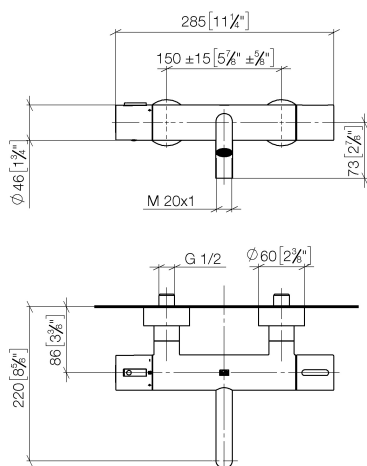

Ванна - Meta

Термостат для ванны для настенного монтажа без гарнитура - платина матовая

Артикулный номер: 34 201 979-06

- вылет 210 мм
- круглая нормальная струя
- поворотный переключатель с регулированием расхода и функцией запирания
- отвод для душа 3/8"
- накладные розетки Ø 60 мм
- присоединение 1/2"
- штихмас 150 мм ± 15 мм
- расход макс. 16,9 л/мин при гидравлическом давлении 3 бара
- Группа смесителей согл. DIN 4109: 2
- Защищён от обратного потока.

платина матовая

размерный чертеж

mm [inches]

Все величины в мм / дюймах = мм x 0,0394