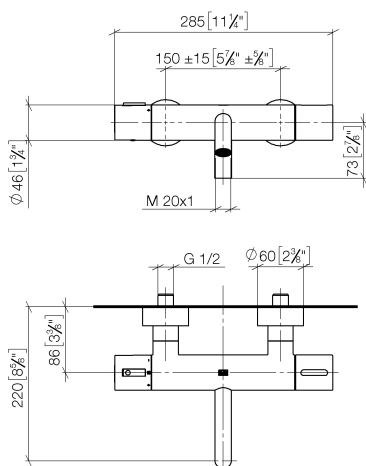

Ванна - Meta

Термостат для ванны для настенного монтажа без гарнитура - платина матовая

Артикульный номер: 34 201 979-06

- вылет 210 мм
- круглая нормальная струя
- поворотный переключатель с регулированием расхода и функцией запирания
- отвод для душа 3/8"
- накладные розетки Ø 60 мм
- присоединение 1/2"
- штихмас 150 мм ± 15 мм
- расход макс. 16,9 л/мин при гидравлическом давлении 3 бара
- Группа смесителей согл. DIN 4109: 2
- Защищён от обратного потока.

платина матовая

размерный чертеж

mm [inches]

Все величины в мм / дюймах = мм x 0,0394

Ванна - Meta

Термостат для ванны для настенного монтажа без гарнитура - платина матовая

Артикульный номер: 34 201 979-06

график расхода

Ванна - Meta

Термостат для ванны для настенного монтажа без гарнитура - платина матовая

Артикульный номер: 34 201 979-06

Другие варианты поверхностей

хром
34 201 979-00

чёрный матовый
34 201 979-33