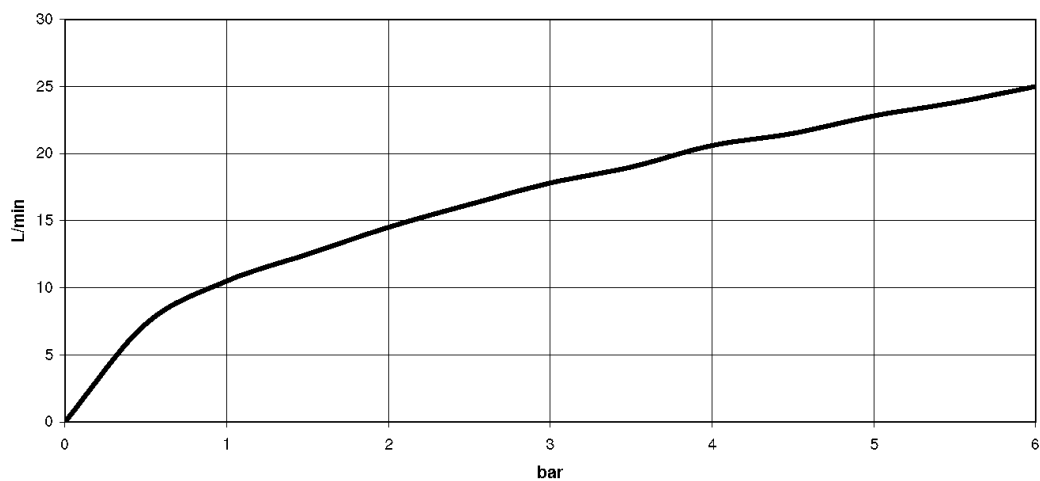

Ванна - Meta

Термостат для ванны для настенного монтажа без гарнитура - платина матовая

Артикульный номер: 34 201 979-06

график расхода