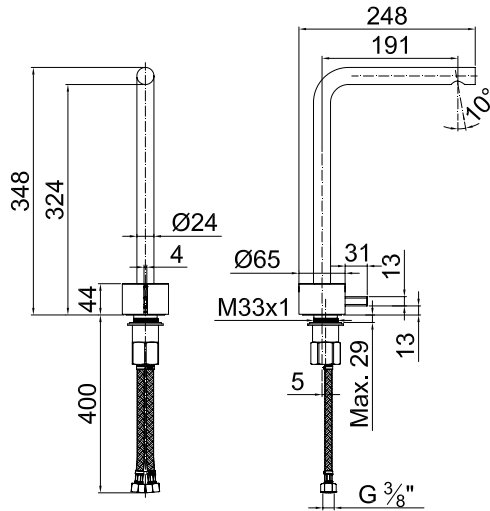

ABOUTWATER AF/21

Miscelatore monocomando lavabo Art. A507WF / Single-lever washbasin Art. A507WF / Mitigeur lavabo Art. A507WF

N°	Codice / Code	Descrizione / Description / Désignation
1	90 00 8522	Bocca completa per Art. A007WF-A107WF-A207WF Complete spout for Art. A007WF-A107WF-A207WF Bec complete pour Art. A007WF-A107WF-A207WF
1A	90 00 9793	Aeratore cachè M18,5x1 per Art. 2604SF Nostromo Aerator cachè M18,5x1 for Art. 2604SF Nostromo Aérateur cachè M18,5x1 pour Art. 2604SF Nostromo
1B	90 00 9482	Grano M4x4 per maniglia Riviera M4x4 locking screw for Riviera handle Vis d'arrêt M4x4 pour manette Riviera
2	90 00 8636	Maniglia completa per Art. A504WF Complete handle for Art. A504WF Manette complete pour Art. A504WF
2A	90 00 8637	Anello teflon per Art. A504WF Teflon for Art A504WF Teflon pour Art A504WF
3	90 00 8638	Corpo superiore con viti e orin'g per Art. A504WF Upper body with screws and orin'g for Art A504WF Haut du corps avec des vis et orin'g pour l'art A504WF
3A	90 00 8639	Coppia o'ring per bocca Art. A504WF Double o'ring for spout Art. A504WF Paire de o'ring pour bec Art. A504WF
3B	90 00 8640	Coppia o'ring per corpo superiore Art. A504WF Pair o'ring for upper body A504WF O'ring paire pour le haut du corps A504WF
4	90 00 8641	Leva completa per Art. A504WF Lever for Art. A504WF Lever pour Art. A504WF
4A	90 00 9482	Grano M4x4 per maniglia Riviera M4x4 locking screw for Riviera handle Vis d'arrêt M4x4 pour manette Riviera
5	90 00 8642	Corpo completo per miscelatore Art. A504WF Complete body mixer for Art. A504WF Corps complet mitigeur pour Art. A504WF
5A	90 00 3370	Cartuccia lavabo AR/38 art. 3370 AR/38 cartridge art. 3370 Cartouche AR/38 art. 3370
5B	90 00 8643	Inserto ferma cartuccia con o'ring per Art. A504WF Insert stops cartridge with o'ring for Art. A504WF Insérez des arrêts la cartouche avec o'ring pour Art. A504WF
5C	90 00 8644	Set flangia per Art. A504WF Set flange for Art. A504WF Set bride pour Art. A504WF
5D	90 00 8645	Dado fissaggio M33x1 per Art. A504WF Fixing screw M33x1 for Art. A504WF Pivot de fixation M33x1 pour Art. A504WF
6	90 00 9331	Flessibili di collegamento M10x1 Femmina 3/8 cm. 40 (coppia) Pair of flexible connections M10x1 femmina 3/8 cm. 40 Couple de flexibles d'alimentation M10x1 femmina 3/8 cm. 40