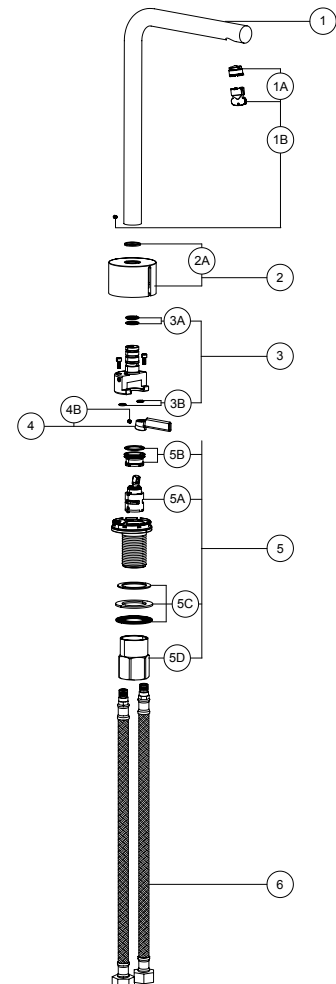

ABOUTWATER AF/21

Miscelatore monocomando lavabo Art. A507WF / Single-lever washbasin Art. A507WF / Mitigeur lavabo Art. A507WF

N°	Codice / Code	Descrizione / Description / Désignation
1	90 00 8522	Bocca completa per Art. A007WF-A107WF-A207WF Complete spout for Art. A007WF-A107WF-A207WF Bec complete pour Art. A007WF-A107WF-A207WF
1A	90 00 9793	Aeratore cachè M18,5x1 per Art. 2604SF Nostromo Aerator cachè M18,5x1 for Art. 2604SF Nostromo Aérateur cachè M18,5x1 pour Art. 2604SF Nostromo
1B	90 00 9482	Grano M4x4 per maniglia Riviera M4x4 locking screw for Riviera handle Vis d'arrêt M4x4 pour manette Riviera
2	90 00 8636	Maniglia completa per Art. A504WF Complete handle for Art. A504WF Manette complete pour Art. A504WF
2A	90 00 8637	Anello teflon per Art. A504WF Teflon for Art A504WF Teflon pour Art A504WF
3	90 00 8638	Corpo superiore con viti e orin'g per Art. A504WF Upper body with screws and orin'g for Art A504WF Haut du corps avec des vis et orin'g pour l'art A504WF
3A	90 00 8639	Coppia o'ring per bocca Art. A504WF Double o'ring for spout Art. A504WF Paire de o'ring pour bec Art. A504WF
3B	90 00 8640	Coppia o'ring per corpo superiore Art. A504WF Pair o'ring for upper body A504WF O'ring paire pour le haut du corps A504WF
4	90 00 8641	Leva completa per Art. A504WF Lever for Art. A504WF Lever pour Art. A504WF
4A	90 00 9482	Grano M4x4 per maniglia Riviera M4x4 locking screw for Riviera handle Vis d'arrêt M4x4 pour manette Riviera
5	90 00 8642	Corpo completo per miscelatore Art. A504WF Complete body mixer for Art. A504WF Corps complet mitigeur pour Art. A504WF
5A	90 00 3370	Cartuccia lavabo AR/38 art. 3370 AR/38 cartridge art. 3370 Cartouche AR/38 art. 3370
5B	90 00 8643	Inserto ferma cartuccia con o'ring per Art. A504WF Insert stops cartridge with o'ring for Art. A504WF Insérez des arrêts la cartouche avec o'ring pour Art. A504WF
5C	90 00 8644	Set flangia per Art. A504WF Set flange for Art. A504WF Set bride pour Art. A504WF
5D	90 00 8645	Dado fissaggio M33x1 per Art. A504WF Fixing screw M33x1 for Art. A504WF Pivot de fixation M33x1 pour Art. A504WF
6	90 00 9331	Flessibili di collegamento M10x1 Femmina 3/8 cm. 40 (coppia) Pair of flexible connections M10x1 femmina 3/8 cm. 40 Couple de flexibles d'alimentation M10x1 femmina 3/8 cm. 40