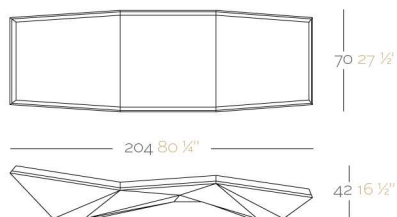

Продажа дизайнерской мебели, света и аксессуаров по всей России

8 (800) 500-70-36  
hello@barcelonadesign.ru  
www.barcelonadesign.ru

FAZ TUMBONA (colchoneta incluida)

DESCRIPTION DESCRIPTION

Made in resin of polyethylene by rotational moulding. 100% Recyclable. Item suitable for indoor and outdoor use. Available with different finishes.

Fabricado en resina de polietileno mediante moldeo rotacional con doble pared 100% Reciclabl. Apto para exterior e interior. Disponible en varios acabados.

WEIGHT PESO 17 Kg.

INCLUDE INCLUYE

Finished RGB LED: Colour changes of remote control. Outdoor cushions (thick 3 1/4").

Acabado LED RGB: Mando a distancia para cambio de color de la luz. Acolchado para exterior (grosor 8 cm).

OPTIONS OPCIONES

Finished LLUM: Possibility of transparent cable and switch only for indoor.

Acabado LLUM: Posibilidad de cable transparente e interruptor solo para interior.