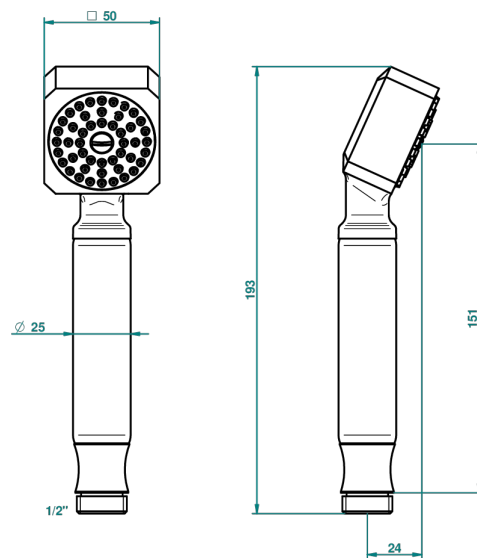

МЕТРОПОЛИС С ЧЕРНЫМ ХРУСТАЛЕМ

THG[®]
PARIS

A2L-66

Душ ручной стильный 1/2" - прямой

18301

07/12/2010

ХАРАКТЕРИСТИКИ

- Metropolis с чёрным хрусталём
- Душ ручной стильный 1/2" - прямой

ТЕХНИЧЕСКИЕ ХАРАКТЕРИСТИКИ

- Recommandé : 3 bars (max. 5 bars) - Advised : 43,5 psi (max. 72 psi)
- 9,5 l/min à 3 bars (2.5 gpm at 43.5 psi)

ДОСТУПНЫЕ ВАРИАНТЫ ПОКРЫТИЙ

Blush PVD - H62
Graphite PVD - H64
Matt Umber PVD - H67
Matt blush PVD - H60
Matt graphite PVD - H65
Umber PVD - H66