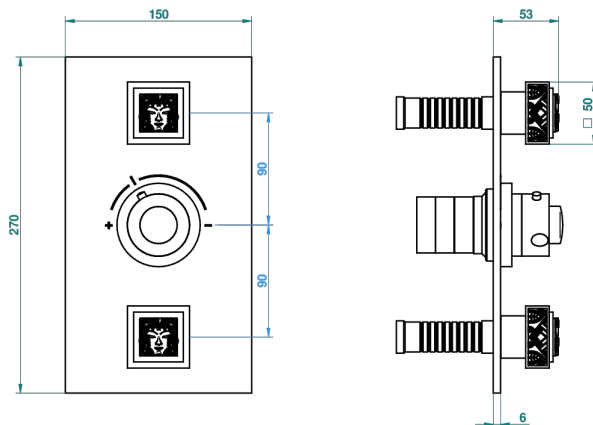

MASQUE DE FEMME, METAL GRAVE

A2T-5400BE

THG
PARIS

Накладка с ручкой регулировки температуры и двумя маховиками для термостатического смесителя 5400AE

Compatible with

5400AE
5400AE/US
5400AE/W

59143

09/11/2017

ХАРАКТЕРИСТИКИ

- ASME : ASME A112.18.1-2011/CSA B125.1-11
- DVGW : DW-6512CQ0608

СТАНДАРТЫ

СВЯЗАННЫЕ ТОВАРНЫЕ ПОЗИЦИИ

- Ref. G00-5400AE Термостат THG 3/4" с 2 вентилями, коробкой для встраивания и восковым картриджем, без ручек регулировки
- Ref. G00-5100G Стопорное кольцо для термостатического смесителя THG с комплектом креплений