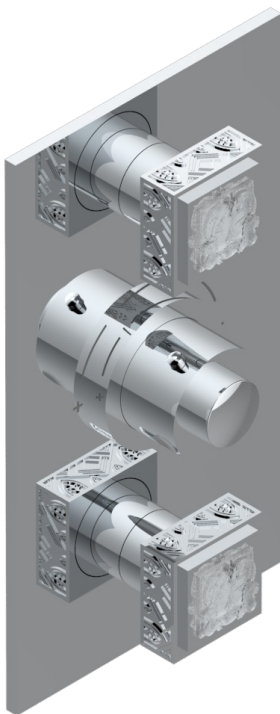

MASQUE DE FEMME, METAL GRAVE

A2T-5400BE

THG
PARIS

Накладка с ручкой регулировки температуры и двумя маховиками для термостатического смесителя 5400AE

Compatible with

5400AE
5400AE/US
5400AE/W

59143

09/11/2017

ХАРАКТЕРИСТИКИ

- ASME : ASME A112.18.1-2011/CSA B125.1-11
- DVGW : DW-6512CQ0608

СТАНДАРТЫ

СВЯЗАННЫЕ ТОВАРНЫЕ ПОЗИЦИИ

- Ref. G00-5400AE Термостат THG 3/4" с 2 вентилями, коробкой для встраивания и восковым картриджем, без ручек регулировки
- Ref. G00-5100G Стопорное кольцо для термостатического смесителя THG с комплектом креплений

Никель - B01
Покрытие PVD бронза - F33
Покрытие PVD золотистый цвет - H52
Покрытие PVD латунь - H49
Покрытие PVD матовая бронза - F34
Покрытие PVD матовая латунь - H50

Покрытие PVD матовый золотистый - H53
Покрытие PVD матовый никель - H56
Покрытие PVD никель - H55
Розовое золото - F27
Сатинированное золото - F03
Сатинированный хром - C03