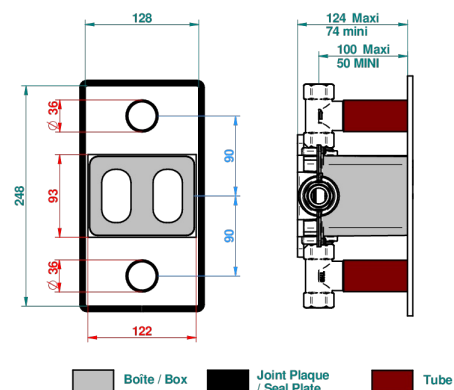

MASQUE DE FEMME, METAL GRAVE

A2T-5400BE

THG
PARIS

Накладка с ручкой регулировки температуры и двумя маховиками для термостатического смесителя 5400AE

Compatible with

5400AE
5400AE/US
5400AE/W

59143

09/11/2017

ХАРАКТЕРИСТИКИ

- ASME : ASME A112.18.1-2011/CSA B125.1-11
- DVGW : DW-6512CQ0608

СТАНДАРТЫ

СВЯЗАННЫЕ ТОВАРНЫЕ ПОЗИЦИИ

- Ref. G00-5400AE Термостат THG 3/4" с 2 вентилями, коробкой для встраивания и восковым картриджем, без ручек регулировки
- Ref. G00-5100G Стопорное кольцо для термостатического смесителя THG с комплектом креплений