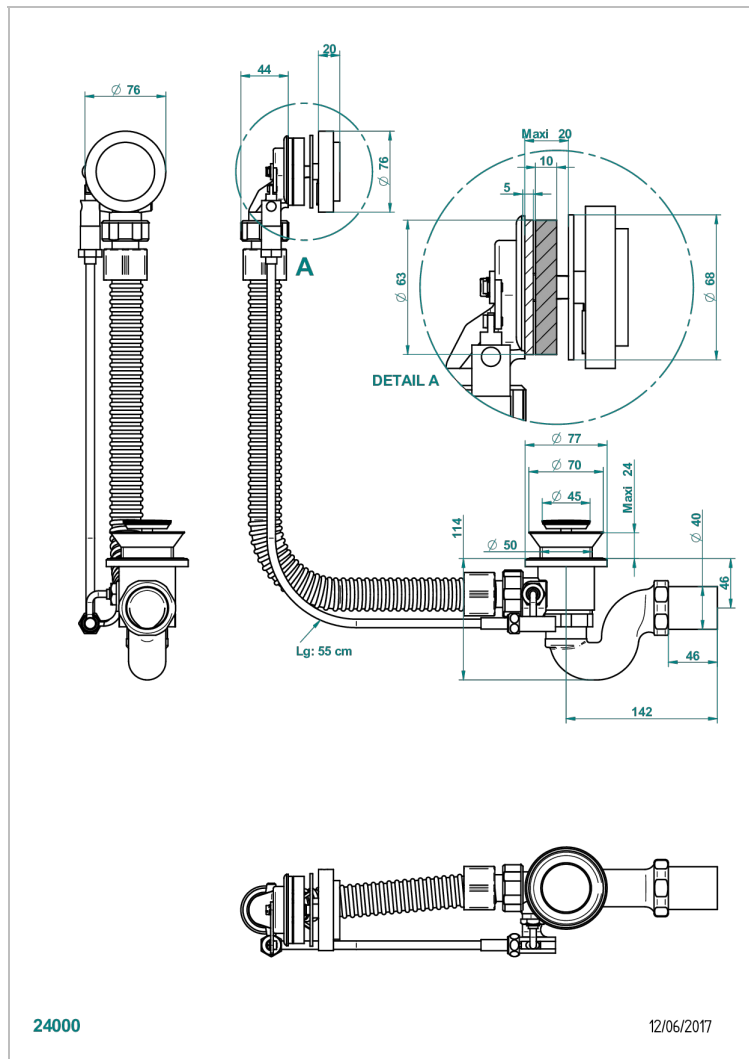

## ХАРАКТЕРИСТИКИ

- Nihal porcelaine verte
- Перелив для ванны - модель THG