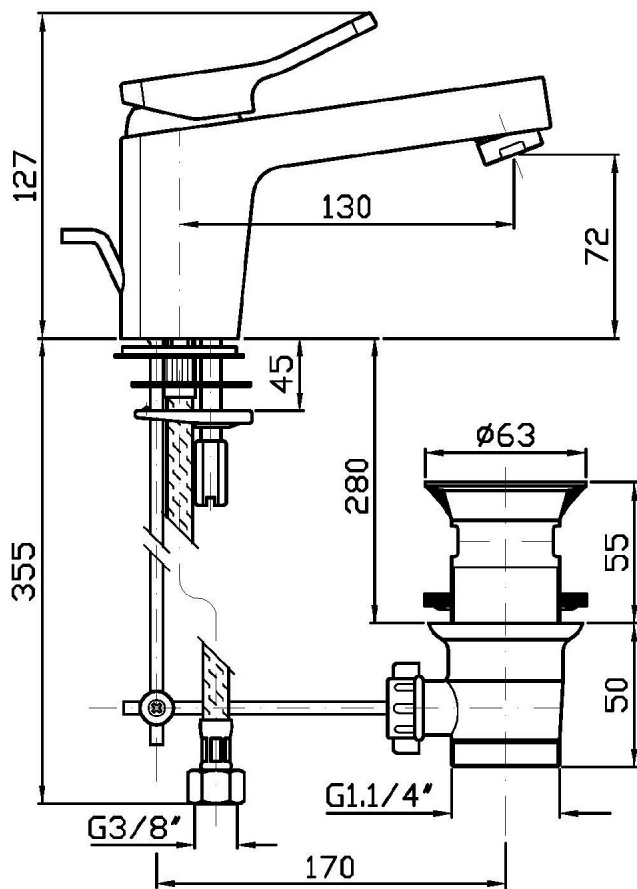

SOFT

ZP7212

Disegno Complessivo / Overall Drawing