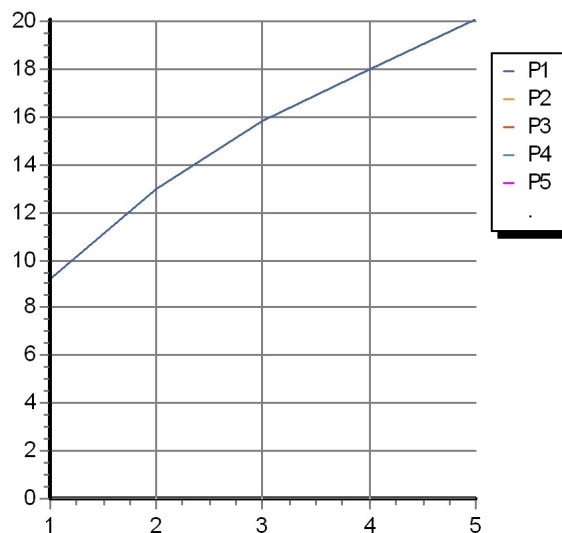

PRESSIONE PRESSURE	1 BAR	2 BAR	3 BAR	4 BAR	5 BAR
LAVABO BASIN	9,2	13	15,8	18	20,1
P1					
P2					
P3					
P4					
P5					

SOFT

ZP7212

Pesi e Misure / Weights and Sizes

Peso (Kg) Weight (lb)	2,70 (Kg)	5,95 (lb)
Volume test (dc3) - (in3)	7,43 (dc3)	453,41 (in3)
h (mm) - (in)	90,00 (mm)	3,54 (in)
L1 (mm) - (in)	250,00 (mm)	9,84 (in)
L2 (mm) - (in)	330,00 (mm)	12,99 (in)