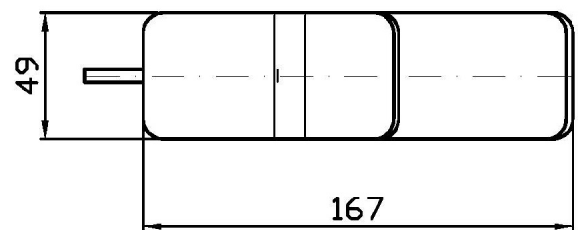

SOFT

ZP7212

Disegno Complessivo / Overall Drawing