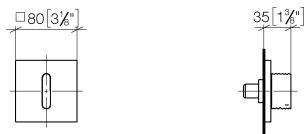

## Душ - CL.1

Переключатель на два и три положения для скрытого монтажа - платина матовая

Артикульный номер: 36 101 705-06

- со структурой WAVES
- поворотного действия
- розетка 80 x 80 мм
- Группа смесителей согл. DIN 4109: 2
- (ADA)

## размерный чертеж

mm [inches]

Все величины в мм / дюймах = мм x 0,0394

Душ - CL.1

Переключатель на два и три положения для скрытого монтажа - платина матовая

Артикульный номер: 36 101 705-06