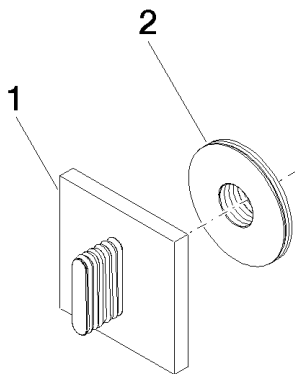

платина матовая

Для данного артикула требуются комплектующие.

размерный чертеж

mm [inches]

Все величины в мм / дюймах = мм x 0,0394

Душ - CL.1

Переключатель на два и три положения для скрытого монтажа - платина матовая

36 101 705-99

Другие поверхности по запросу (x-tra Service)

35 104 970 90

Переключатель на три
положения для скрытого
монтажа -

35 124 970 90

Переключатель на два
положения для скрытого
монтажа -

Душ - CL.1

Переключатель на два и три положения для скрытого монтажа - платина матовая

Артикульный номер: 36 101 705-06

Спецификация запасных частей

№	Артикульный №	Наименование	Расходуемое кол-во
1	90 20 70 055 00-06	Ручка 80 x 80 x 40 мм - платина матовая	1
2	09 21 02 109 90	гильза Ø 66 x 13 мм -	1