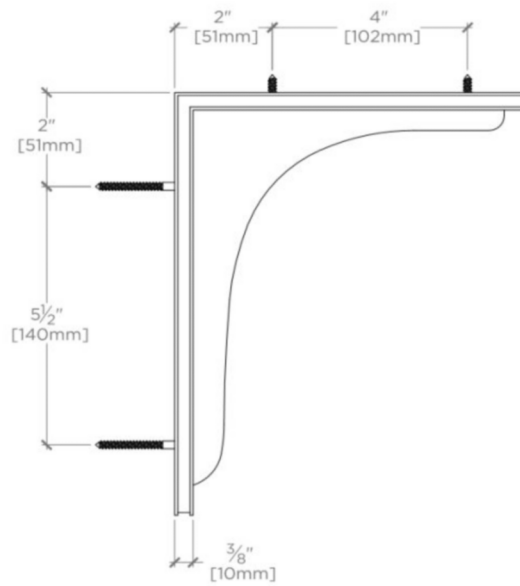

## AERO

Aero 9" Bracket

AEBK09

TOP VIEW SCALE: 3"=1'-0"

ISO VIEW SCALE: 3"=1'-0"

FRONT VIEW SCALE: 3"=1'-0"

SIDE VIEW SCALE: 3"=1'-0"