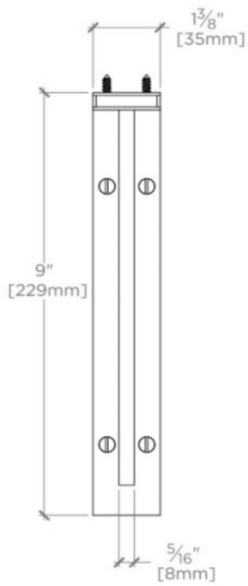

## AERO

Aero 9" Bracket

AEBK09

TOP VIEW SCALE: 3"=1'-0"

ISO VIEW SCALE: 3"=1'-0"

FRONT VIEW SCALE: 3"=1'-0"

SIDE VIEW SCALE: 3"=1'-0"