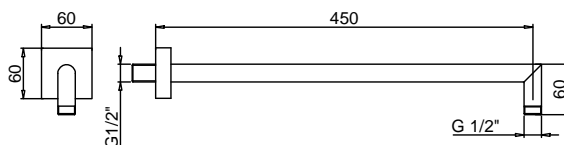

АРТ. 8039

Кронштейн для душевой лейки

- длина 45 см
- квадратная розетка
- настенный
- впуск 1/2"

Отделки:

☐ Хром

86 02 8039

Проект:

Комната:

Дата:

Комментарии:

сертификаты: