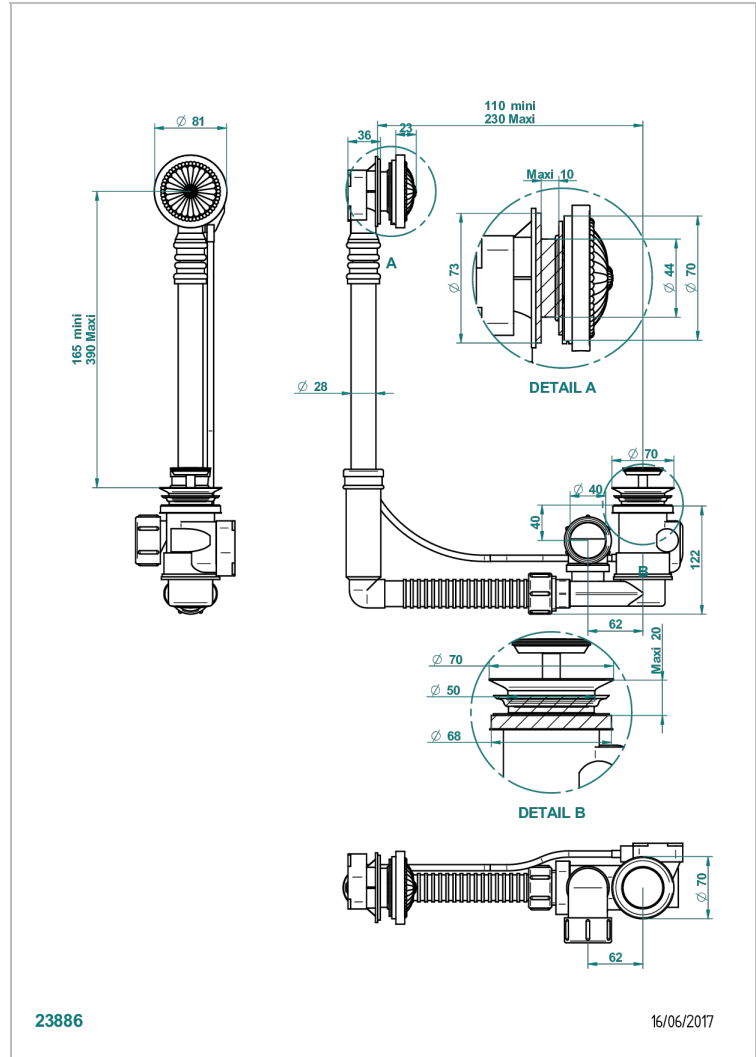

Перелив GEBERIT для ванны, Регулируемая высота : от 165 мм до 390 мм регулируемый вынос: от 110мм до 230мм - европейская модель - выпуск Ø 40 мм поставляется со стильной ручкой управления

23886

16/06/2017

ХАРАКТЕРИСТИКИ

- Cygne
- Перелив GEBERIT для ванны, Регулируемая высота : от 165 мм до 390 мм регулируемый вынос: от 110мм до 230мм - европейская модель - выпуск Ø 40 мм поставляется со стильной ручкой управления