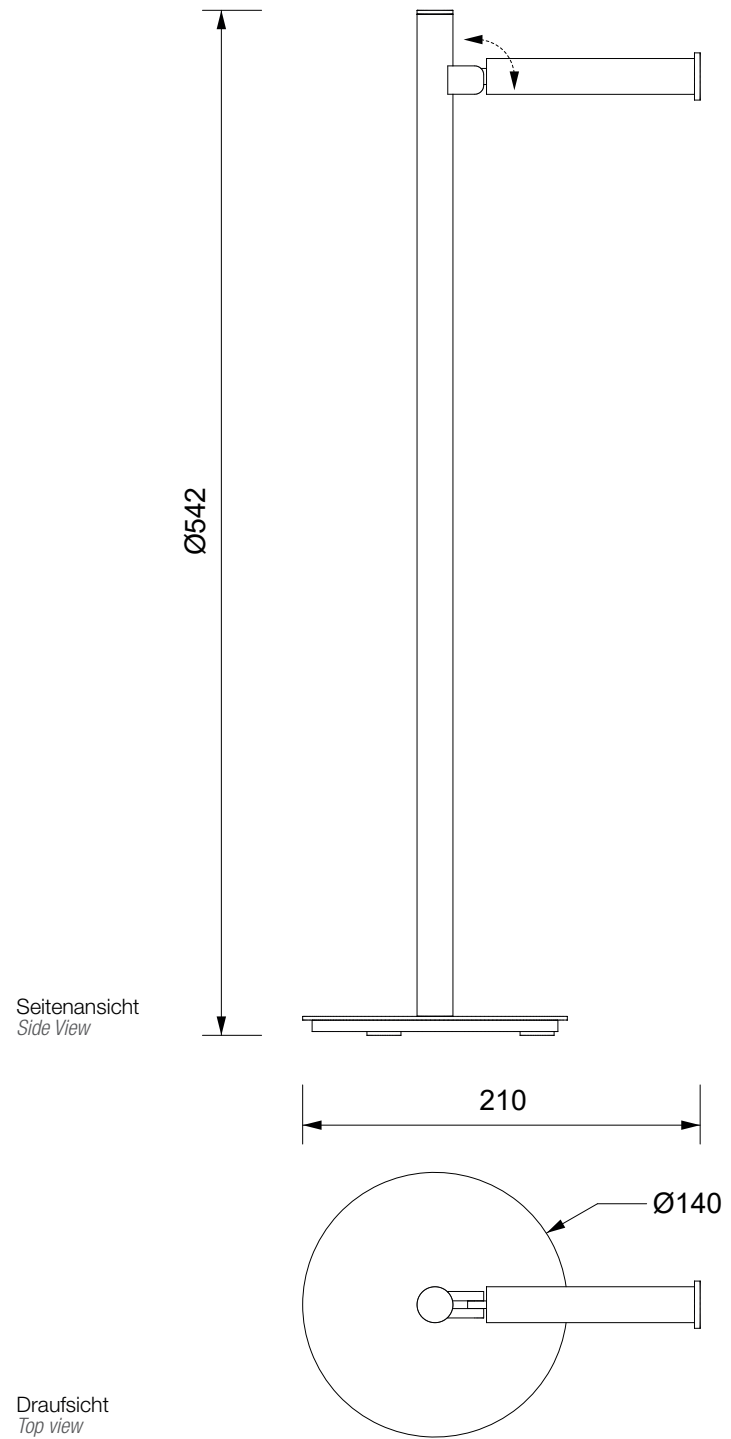

DW 11

Papier- /  
Ersatzrollenhalter  
*Toiletpaper holder*

M 1 : 4

Alle Angaben ohne Gewähr.  
Maß und Modelländerungen  
vorbehalten.  
*All information without engagement.  
Measurement and changes  
conditionally.*