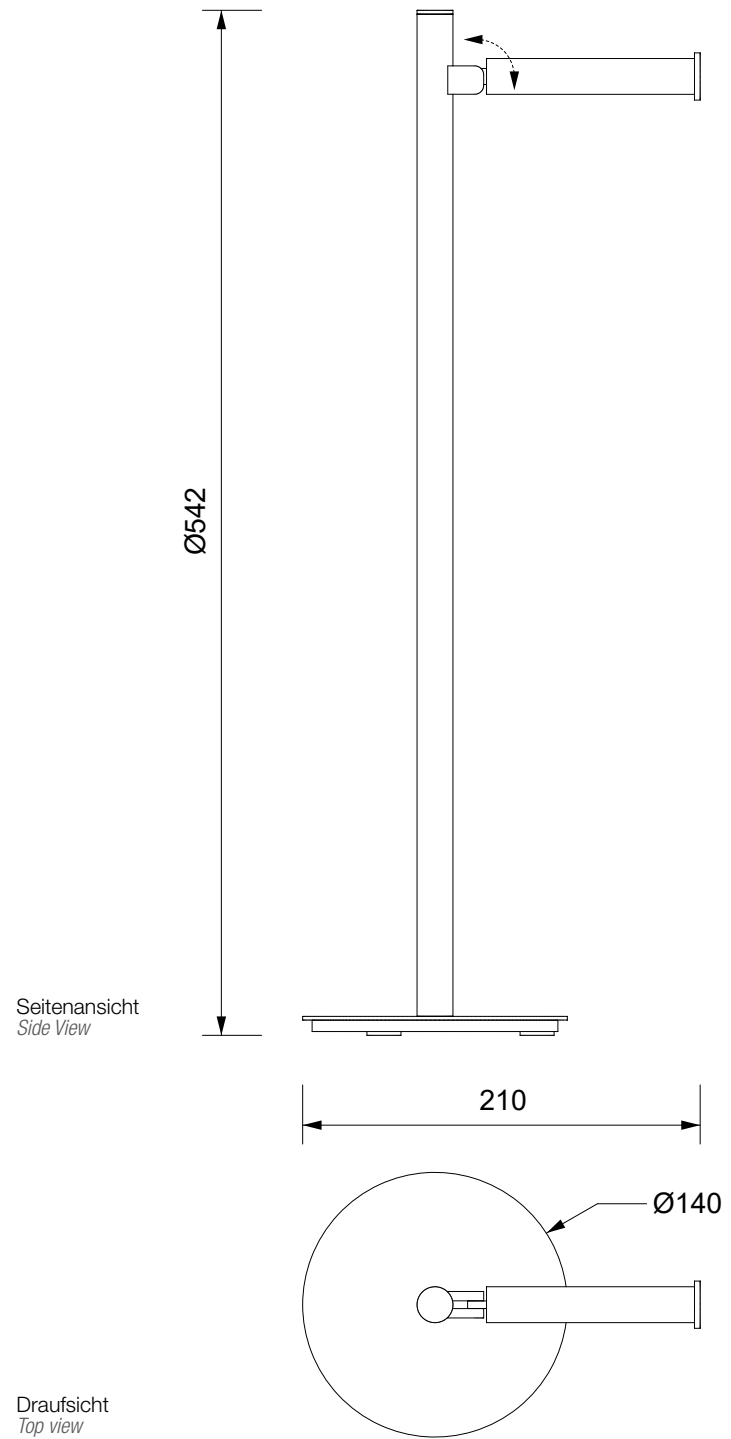

DW 11

Papier- /  
Ersatzrollenhalter  
*Toiletpaper holder*

M 1 : 4

Seitenansicht  
*Side View*

Draufsicht  
*Top view*

Alle Angaben ohne Gewähr.  
Maß und Modelländerungen  
vorbehalten.  
*All information without engagement.  
Measurement and changes  
conditionally.*