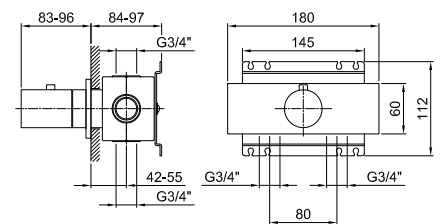

Термостатический встраиваемый смеситель для душа, 3/4" - MILANO НЕРЖАВЕЮЩАЯ СТАЛЬ

АРТ. 7300B+D200A

Термостатический встраиваемый смеситель для душа, 3/4"

- ручка
- впуски 3/4"
- Звукоизолированные
- без запорного вентиля (заказывается отдельно)

N.B. Смеситель должен всегда заказываться вместе с запорным вентилем 7391B+D291A

Наружная часть

Отделки:

- Матовая натуральная сталь 31 93 7300B

Внутренняя часть

Отделки:

- 19 00 D200A

0,5	11
1	41
2	53
3	61
4	67