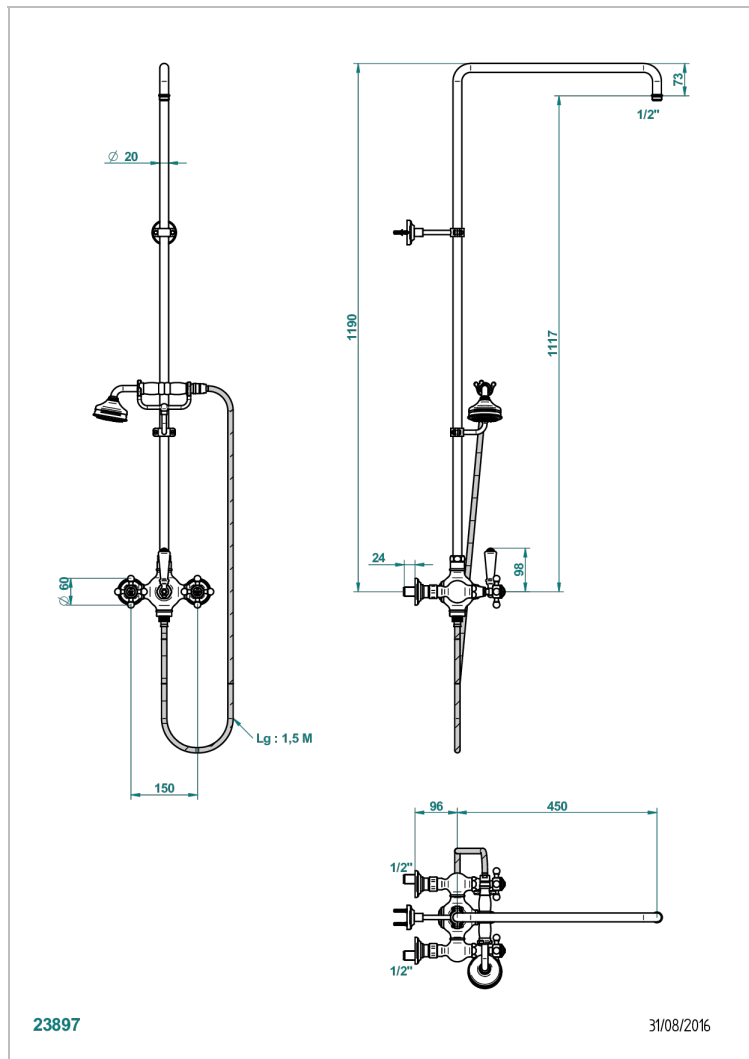

A52-64CD

Смеситель для душа встраиваемый в стену / переключатель / открытая душевая колонна / душ "телефон", шланг и настенные ручки для лейки - межцентровое расстояние 150 мм. (без верхней лейки)

## ХАРАКТЕРИСТИКИ

- Broadway
- Смеситель для душа встраиваемый в стену / переключатель / открытая душевая колонна / душ "телефон", шланг и настенные ручки для лейки - межцентровое расстояние 150 мм. (без верхней лейки)

## ТЕХНИЧЕСКИЕ ХАРАКТЕРИСТИКИ

- Recommandé : 3 bars (max. 5 bars) - Advised : 43,5 psi (max. 72 psi)
- Douchette : 9,5 l/min à 3 bars (2.52 gpm at 43.5 psi)
- ajouter la pomme - add the showerhead

## ДОСТУПНЫЕ ВАРИАНТЫ ПОКРЫТИЙ

Аранья (чёрный никель) - D24  
 Бронза - D01  
 Золото - F01  
 Матовое золото - F07  
 Матовое светлое золото - F31  
 Матовый никель - C01

Матовый хром - C02  
 Никель - B01  
 Розовое золото - F27  
 Сатинированное золото - F03  
 Сатинированное светлое золото - F32  
 Светлое золото - F30