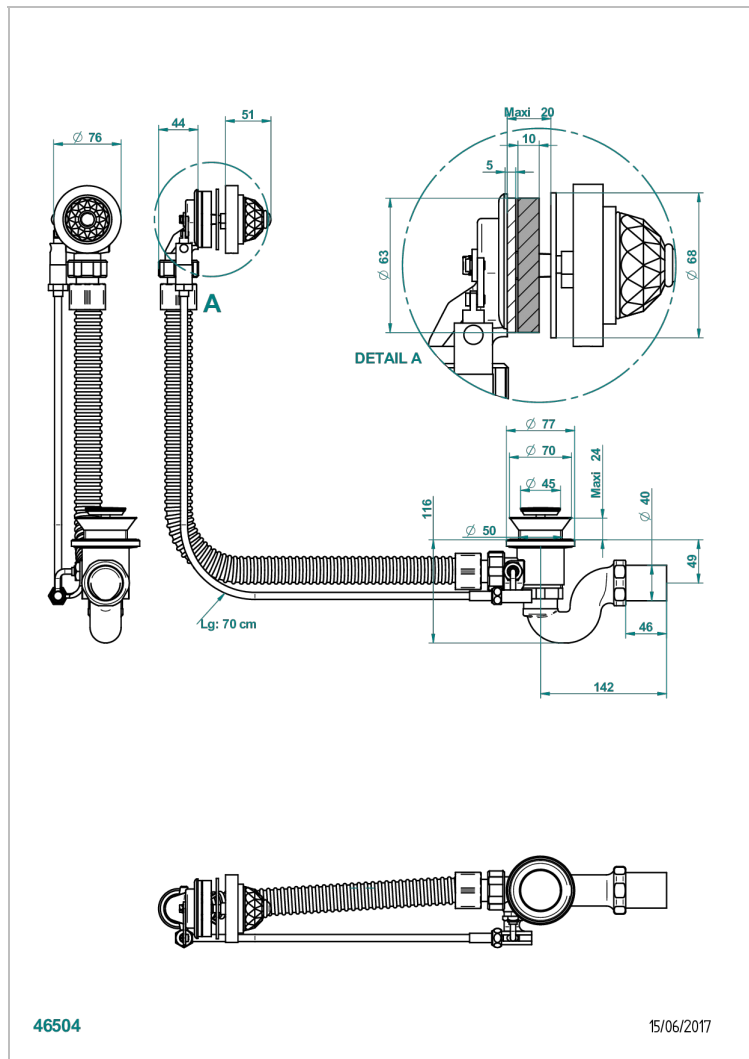

MANDARINE CRISTALLIA DIAMANT

U1K-300/70

Автоматический донный клапан для ванны длина сифона 70 см

THG
PARIS

ХАРАКТЕРИСТИКИ

- Mandarine cristallia diamant
- Автоматический донный клапан для ванны длина сифона 70 см