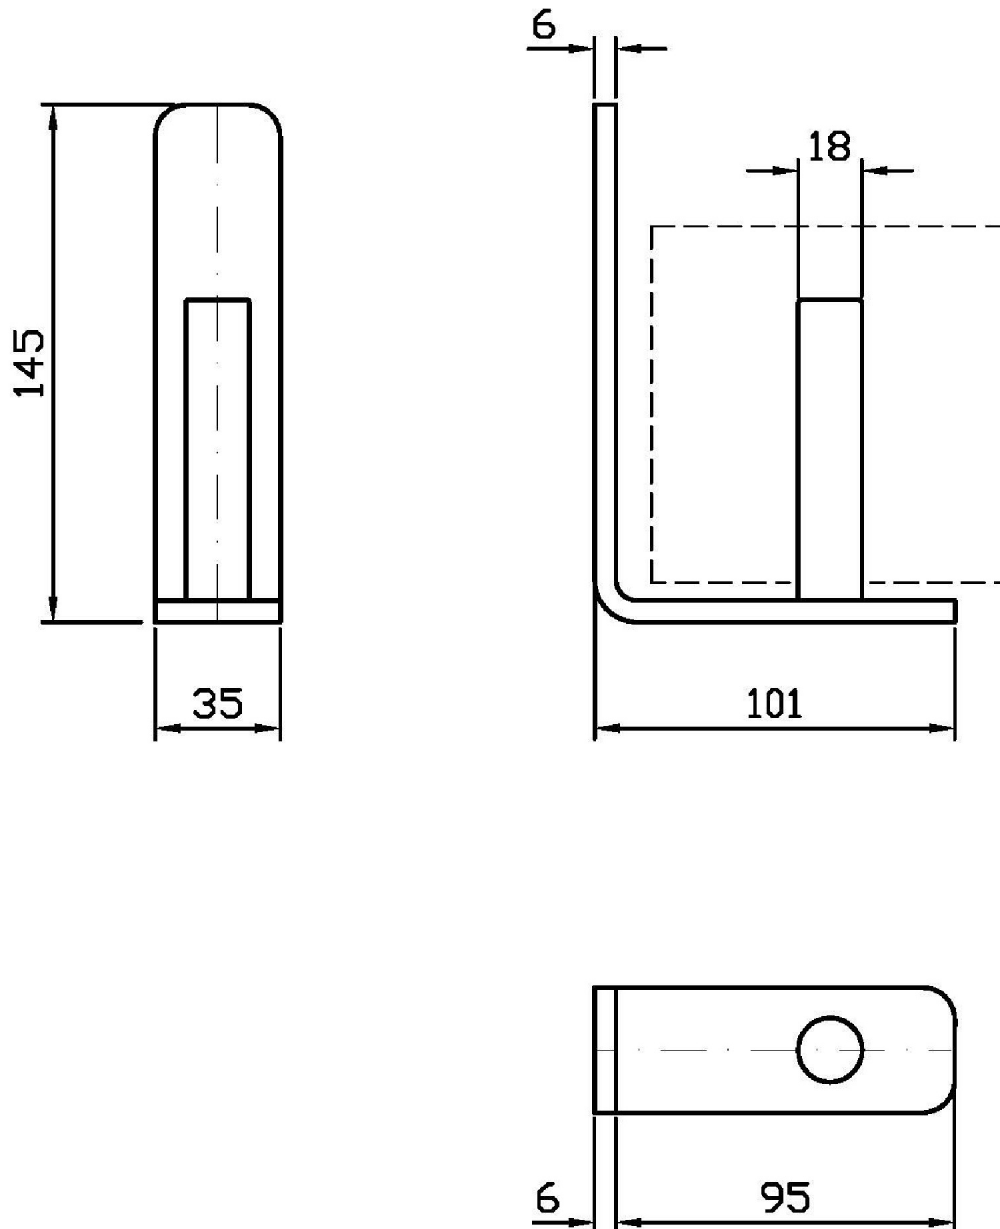

Marchio / Brand ZUCCHETTI

Classe / Class ACC

SOFT

ZAC732

Porta rotolo. / Toilet paper holder.

Porta rotolo.

Toilet paper holder.

Finiture / Finishes

Cromo / Chrome

SOFT

ZAC732

Disegno Complessivo / Overall Drawing

SOFT

ZAC732**Pesi e Misure / Weights and Sizes**

Peso (Kg) Weight (lb)	0,60 (Kg)	1,32 (lb)
Volume test (dc3) - (in3)	1,15 (dc3)	70,18 (in3)
h (mm) - (in)	45,00 (mm)	1,77 (in)
L1 (mm) - (in)	134,00 (mm)	5,28 (in)
L2 (mm) - (in)	190,00 (mm)	7,48 (in)