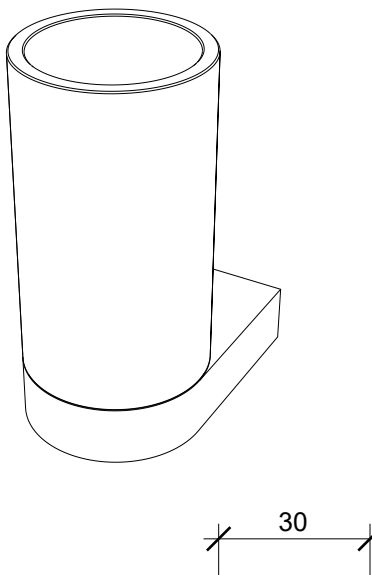

90

Ø51

Ø60

30

105

20

Frontansicht  
front view

Seitenansicht  
side view

## CENTURY WMG Marmor

Zahnbürstenhalter  
und -becher  
Toothbrush holder  
and tumbler

Alle Angaben sind ohne Gewähr.  
Maß und Modelländerungen  
vorbehalten.  
All information without  
engagement. Measurement  
and changes conditionally.