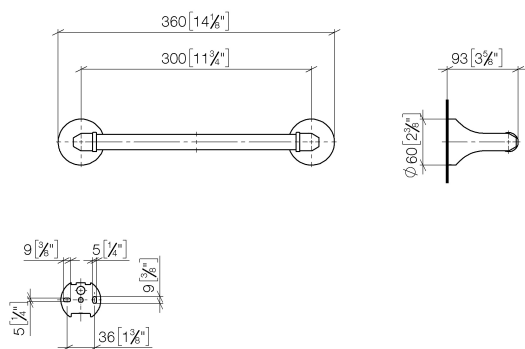

Ванна - Madison

Поручень для ванны - платина матовая

Артикулный номер: 83 030 361-06

- расстояние между осями 300 мм
- ширина 360 мм
- высота 60 мм
- розетка Ø 60 мм
- вылет 90 мм

платина матовая

размерный чертеж

mm [inches]

Все величины в мм / дюймах = мм x 0,0394