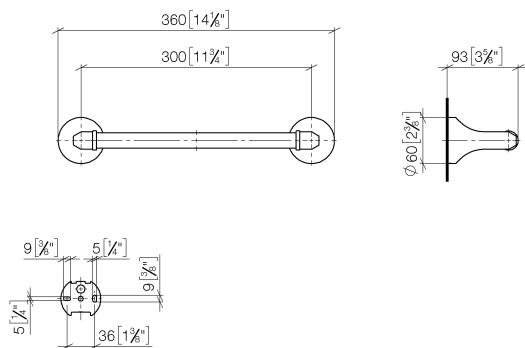

Ванна - Madison

Поручень для ванны - платина матовая

Артикульный номер: 83 030 361-06

- расстояние между осями 300 мм
- ширина 360 мм
- высота 60 мм
- розетка Ø 60 мм
- вылет 90 мм

платина матовая

размерный чертеж

mm [inches]

Все величины в мм / дюймах = мм x 0,0394

Ванна - Madison

Поручень для ванны - платина матовая

Артикульный номер: 83 030 361-06

Ванна - Madison

Поручень для ванны - платина матовая

Артикульный номер: 83 030 361-06