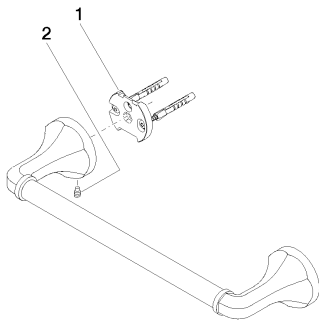

Ванна - Madison

Поручень для ванны - платина матовая

Артикульный номер: 83 030 361-06

Спецификация запасных частей

№	Артикульный №	Наименование	Расходуемое кол-во
1	05 17 97 507 00 90	Набор для крепления 52 x 45 x 70 мм -	2
2	04 31 11 140 00 90	Крепление M6 x 10 мм -	2