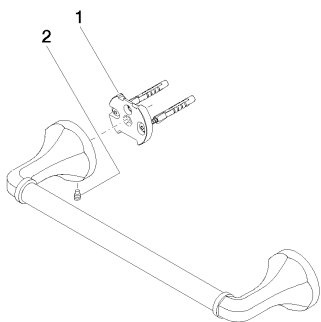

Ванна - Madison

Поручень для ванны - платина матовая

Артикульный номер: 83 030 361-06

Спецификация запасных частей

№	Артикульный №	Наименование	Расходуемое кол-во
1	05 17 97 507 00 90	Набор для крепления 52 x 45 x 70 мм -	2
2	04 31 11 140 00 90	Крепление M6 x 10 мм -	2