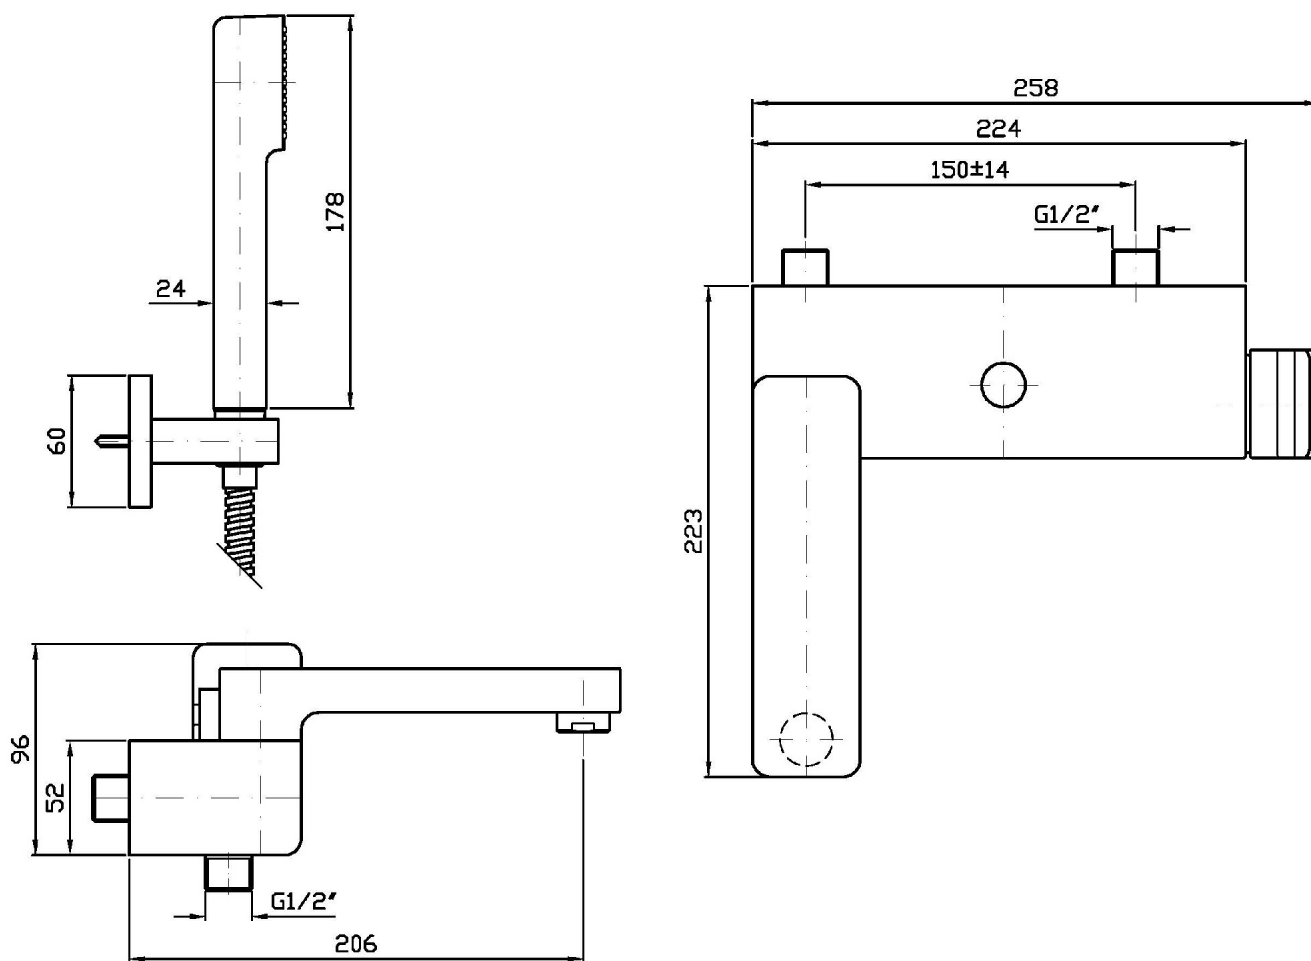

SOFT

ZP7149

Disegno Complessivo / Overall Drawing