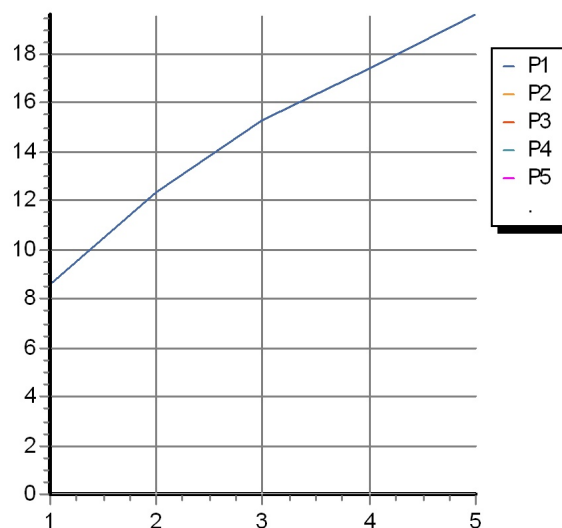

Portate / Flowrates (lt/min)

PRESSIONE PRESSURE	1 BAR	2 BAR	3 BAR	4 BAR	5 BAR
BOCCA VASCA WALL SPOUT <i>P1</i>	8,6	12,3	15,3	17,4	19,6
<i>P2</i>					
<i>P3</i>					
<i>P4</i>					
<i>P5</i>					

SOFT

ZP7149