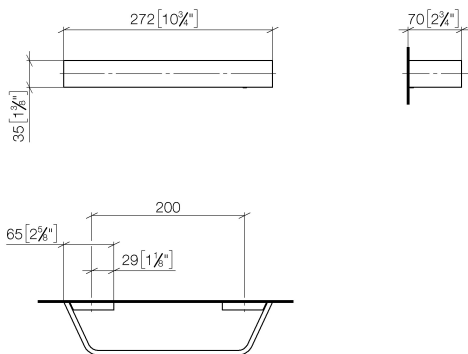

Ванна - CL.1

Поручень для ванны - Dark Platinum matt

Артикулный номер: 83 020 705-99

- расстояние между осями 200 мм
- ширина 273 мм
- высота 35 мм
- вылет 70 мм

Dark Platinum matt

размерный чертеж

mm [inches]

Все величины в мм / дюймах = мм x 0,0394