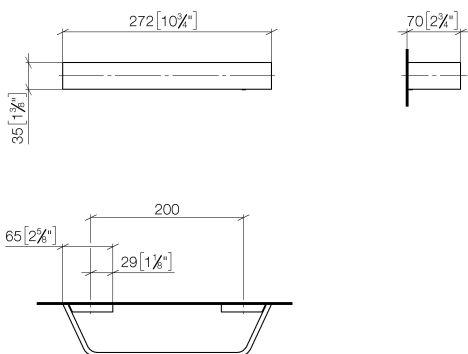

Ванна - CL.1

Поручень для ванны - Dark Platinum matt

Артикульный номер: 83 020 705-99

- расстояние между осями 200 мм
- ширина 273 мм
- высота 35 мм
- вылет 70 мм

Dark Platinum matt

размерный чертеж

mm [inches]

Все величины в мм / дюймах = мм x 0,0394

Ванна - CL.1

Поручень для ванны - Dark Platinum matt

Артикульный номер: 83 020 705-99

Ванна - CL.1

Поручень для ванны - Dark Platinum matt

Артикульный номер: 83 020 705-99