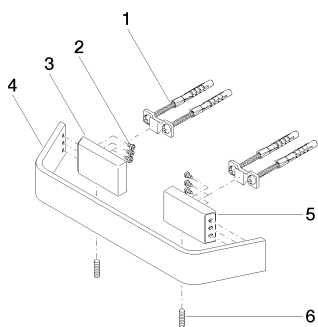

Ванна - CL.1

Поручень для ванны - Dark Platinum matt

Артикульный номер: 83 020 705-99

Другие варианты поверхностей

хром

83 020 705-00

платина матовая

83 020 705-06

Другие поверхности по запросу (x-tra Service)

Спецификация запасных частей

№	Артикульный №	Наименование	Расходуемое кол-во
1	05 17 20 758 00 90	Набор для крепления 37 x 14 x 65 мм -	2
2	09 30 30 191 90	Крепление М3 x 5 мм -	6
3	08 17 70 500-99	Держатель 60 x 12 x 35 мм - Dark Platinum matt	1
4	08 17 70 552-99	Держатель 273 x 35 x 70 мм - Dark Platinum matt	1
5	08 17 70 501-99	Держатель 60 x 12 x 35 мм - Dark Platinum matt	1
6	04 31 11 113 00 90	Крепление М5 x 12 мм -	1