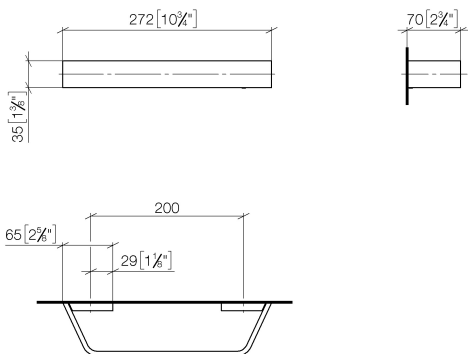

Ванна - CL.1

Поручень для ванны - Dark Platinum matt

Артикульный номер: 83 020 705-99

- расстояние между осями 200 мм
- ширина 273 мм
- высота 35 мм
- вылет 70 мм

Dark Platinum matt

размерный чертеж

mm [inches]

Все величины в мм / дюймах = мм x 0,0394

Ванна - CL.1

Поручень для ванны - Dark Platinum matt

Артикульный номер: 83 020 705-99

Ванна - CL.1

Поручень для ванны - Dark Platinum matt

Артикульный номер: 83 020 705-99