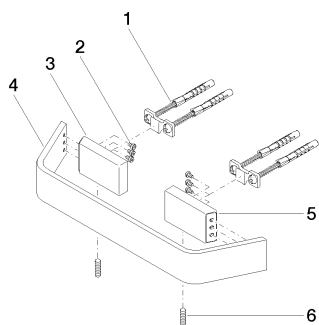

Ванна - CL.1

Поручень для ванны - Dark Platinum matt

Артикульный номер: 83 020 705-99

### Спецификация запасных частей

№	Артикульный №	Наименование	Расходуемое кол-во
1	05 17 20 758 00 90	Набор для крепления 37 x 14 x 65 мм -	2
2	09 30 30 191 90	Крепление М3 x 5 мм -	6
3	08 17 70 500-99	Держатель 60 x 12 x 35 мм - Dark Platinum matt	1
4	08 17 70 552-99	Держатель 273 x 35 x 70 мм - Dark Platinum matt	1
5	08 17 70 501-99	Держатель 60 x 12 x 35 мм - Dark Platinum matt	1
6	04 31 11 113 00 90	Крепление М5 x 12 мм -	1