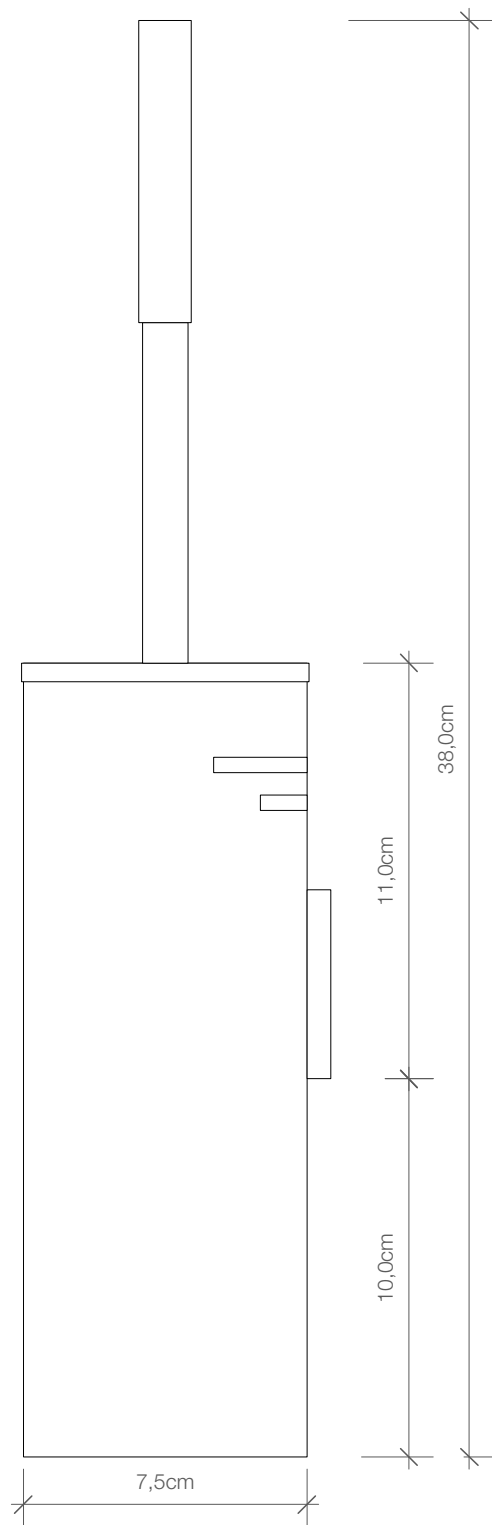

DW 98

Wand WC
Bürstengarnitur
*Toilet brush set
wall mounted*

M 1 : 2

Chrom . *Chrome*

38 . ø 7,5 cm

Alle Angaben ohne Gewähr.
Maß und Modelländerungen
vorbehalten.
*All information without engagement.
Measurement and changes
conditionally.*