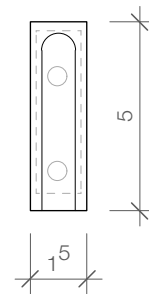

DW 98

Wand WC
Bürstengarnitur
*Toilet brush set
wall mounted*

M 1 : 2

Chrom . *Chrome*

38 . ø 7,5 cm

Alle Angaben ohne Gewähr.
Maß und Modelländerungen
vorbehalten.
*All information without engagement.
Measurement and changes
conditionally.*