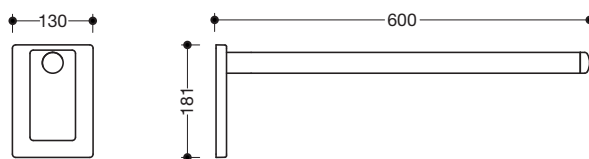

Abbildung ähnlich

Wandstützgriff Mono 950.50.31099

- mit einer waagerechten, runden Griffebene mit einem Durchmesser von 33 mm
- dient zum Festhalten und Abstützen
- Ausladung 600 mm, Wandplatte 181 mm hoch und 130 mm breit
- Holm aus hochwertigem Polyamid nach HEWI Farbtabelle
- Abdeckung der Wandplatte aus hochwertigem Polyamid in der HEWI Farbe 99 (Reinweiß)
- mit durchgehendem, korrosionsgeschütztem Stahlkern und integrierter Wandplatte aus Stahl mit Abdeckung aus hochwertigem Polyamid
- stabile Dreipunktbefestigung
- zur Wandmontage mit verdecktem, korrosionsfreiem und geprüftem Befestigungsmaterial für unterschiedliche Wandaufbauten
- mit WC-Papierhalter 950.50.01090, WC-Papierhalter mit WC-Spülauslösung 950.50.07090 (rechts) und 950.50.07190 (links) nachrüstbar
- wird gemäß Verordnung (EU) 2017/745 über Medizinprodukte produziert
- belastbar bis 100 kg

Abmessungen in mm

Farben

99	97	95	92	90	86	84	18	24	36	33	74	72	55	50
----	----	----	----	----	----	----	----	----	----	----	----	----	----	----

Basisfarbe Holm

Alternative Farben

98	99	97	95	92	90	86	84	18	24	36	33	74	72	55	50
----	----	----	----	----	----	----	----	----	----	----	----	----	----	----	----