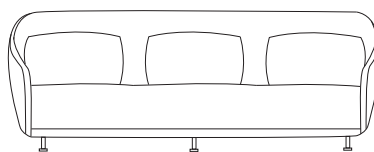

Estructura de líneas orgánicas que envuelve el asiento.
Combinación de varios tipos de colores y tejidos.
Ofrece una multitud de posibilidades en los acabados.

*Frame of organic lines wrapped around the seat.
Combination of various colours and fabrics.
Numerous options for finishes.*

AUD28
DIVAN IZQ. / LEFT DIVAN
205 x 82 x 87 CM.

AUD02
SOFA 2PL. / 2 SEATS
145 x 82 x 87 CM.

AUD01
BUTACA / ARMCHAIR
78 x 82 x 87 CM.

AUD29
DIVAN DCH. / RIGHT DIVAN
205 x 82 x 87 CM.

AUD03
SOFA 3PL. / 3 SEATS
205 x 82 x 87 CM.

Estructura metálica y de madera, recubierto con poliuretano de diferentes densidades.
Almohadón de respaldo de poliuretano supersuave y recubierto de Copofibre®.
Almohadón de asiento de poliuretano de BIOGREEN®. de 30 Kg. recubierto de Copofibre®.
Patas metálicas cromadas. Modelo no desenfundable.