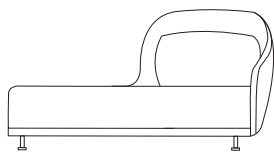

Estructura de líneas orgánicas que envuelve el asiento.
Combinación de varios tipos de colores y tejidos.
Ofrece una multitud de posibilidades en los acabados.

*Frame of organic lines wrapped around the seat.
Combination of various colours and fabrics.
Numerous options for finishes.*

AUD28
DIVAN IZQ. / LEFT DIVAN
205 x 82 x 87 CM.

AUD02
SOFA 2PL. / 2 SEATS
145 x 82 x 87 CM.

AUD01
BUTACA / ARMCHAIR
78 x 82 x 87 CM.

AUD29
DIVAN DCH. / RIGHT DIVAN
205 x 82 x 87 CM.

AUD03
SOFA 3PL. / 3 SEATS
205 x 82 x 87 CM.

Estructura metálica y de madera, recubierto con poliuretano de diferentes densidades.
Almohadón de respaldo de poliuretano supersuave y recubierto de Copofibre®.
Almohadón de asiento de poliuretano de BIOGREEN®. de 30 Kg. recubierto de Copofibre®.
Patas metálicas cromadas. Modelo no desenfundable.