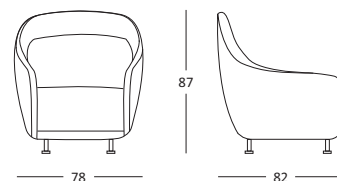

AUD28
DIVAN IZQ. / LEFT DIVAN
205 x 82 x 87 CM.

AUD02
SOFA 2PL. / 2 SEATS
145 x 82 x 87 CM.

AUD01
BUTACA / ARMCHAIR
78 x 82 x 87 CM.

AUD29
DIVAN DCH. / RIGHT DIVAN
205 x 82 x 87 CM.

AUD03
SOFA 3PL. / 3 SEATS
205 x 82 x 87 CM.