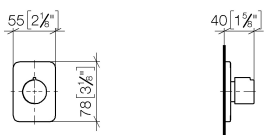

Душ - LULU

Вентиль для скрытого монтажа запирание вправо 3/4" - платина матовая

Артикулльный номер: 36 608 710-06

- розетка 78 x 55 мм
- верхняя деталь с обрезным ходовым винтом и втулкой

платина матовая

Для данного артикула требуются комплектующие.

размерный чертеж

mm [inches]

Все величины в мм / дюймах = мм x 0,0394